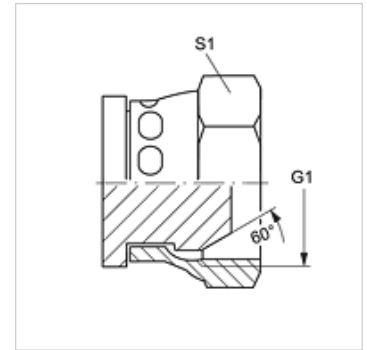

VERSCHLUSS AB VA

Dop tip piuliță

HANSA FLEX

Caracteristici

Racord 1	Filete BSP de piuliță
Formă de etanșare 1	Con exterior 60°
Tip constructiv	Dop tip piuliță
Forma constructivă	drept
Material	oțel inoxidabil

Articol

Denumire	G1	S1
VERSCHLUSS AB 02 VA	G 1/8" -28	14
VERSCHLUSS AB 04 VA	G 1/4" -19	19
VERSCHLUSS AB 06 VA	G 3/8" -19	22
VERSCHLUSS AB 08 VA	G 1/2" -14	27
VERSCHLUSS AB 10 VA	G 5/8" -14	30
VERSCHLUSS AB 12 VA	G 3/4" -14	32
VERSCHLUSS AB 16 VA	G 1" -11	38
VERSCHLUSS AB 20 VA	G 1.1/4" -11	50
VERSCHLUSS AB 24 VA	G 1.1/2" -11	55
VERSCHLUSS AB 32 VA	G 2" -11	70

SW , S1, S2 = deschiderea cheii

Variante produs

VERSCHLUSS AB Dop tip piuliță, Oțel