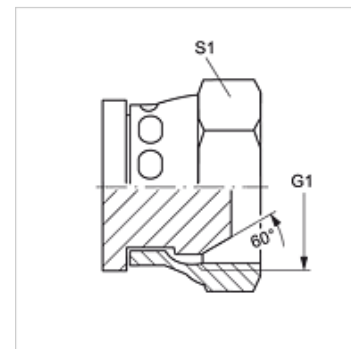

VERSCHLUSS AB VA

Dop tip piuliță

HANSA FLEX

Caracteristici

Racord 1	Filete BSP de piuliță
Formă de etanșare 1	Con exterior 60°
Tip constructiv	Dop tip piuliță
Forma constructivă	drept
Material	oțel inoxidabil

Articol

Denumire	G1	S1
VERSCHLUSS AB 02 VA	G 1/8" -28	14
VERSCHLUSS AB 04 VA	G 1/4" -19	19
VERSCHLUSS AB 06 VA	G 3/8" -19	22
VERSCHLUSS AB 08 VA	G 1/2" -14	27
VERSCHLUSS AB 10 VA	G 5/8" -14	30
VERSCHLUSS AB 12 VA	G 3/4" -14	32
VERSCHLUSS AB 16 VA	G 1" -11	38
VERSCHLUSS AB 20 VA	G 1.1/4" -11	50
VERSCHLUSS AB 24 VA	G 1.1/2" -11	55
VERSCHLUSS AB 32 VA	G 2" -11	70

SW , S1, S2 = deschiderea cheii

Variante produs

VERSCHLUSS AB Dop tip piuliță, Oțel