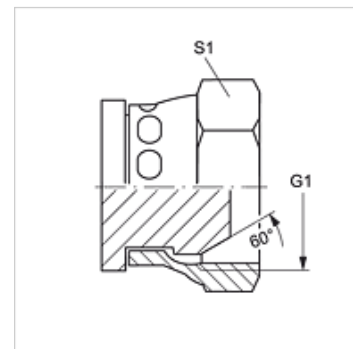

VERSCHLUSS AB VA

Dop tip piuliță

HANSA FLEX

Caracteristici

Racord 1	Filete BSP de piuliță
Formă de etanșare 1	Con exterior 60°
Tip constructiv	Dop tip piuliță
Forma constructivă	drept
Material	oțel inoxidabil

Articol

Denumire	G1	S1
VERSCHLUSS AB 02 VA	G 1/8" -28	14
VERSCHLUSS AB 04 VA	G 1/4" -19	19
VERSCHLUSS AB 06 VA	G 3/8" -19	22
VERSCHLUSS AB 08 VA	G 1/2" -14	27
VERSCHLUSS AB 10 VA	G 5/8" -14	30
VERSCHLUSS AB 12 VA	G 3/4" -14	32
VERSCHLUSS AB 16 VA	G 1" -11	38
VERSCHLUSS AB 20 VA	G 1.1/4" -11	50
VERSCHLUSS AB 24 VA	G 1.1/2" -11	55
VERSCHLUSS AB 32 VA	G 2" -11	70

SW , S1, S2 = deschiderea cheii

Variante produs

VERSCHLUSS AB Dop tip piuliță, Oțel