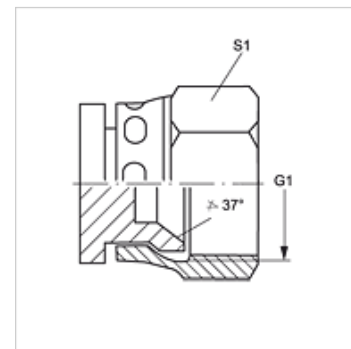

## Caracteristici

Racord 1	Filete UN/UNF de piuliță
Formă de etanșare 1	Con interior 74°
Tip constructiv	Dop tip piuliță
Forma constructivă	drept
Material	Oțel
Protecția suprafeței	acoperire galvanică

## Articol

Denumire	G1	S1
VERSCHLUSS AJ 04	7/16" -20 UNF	14
VERSCHLUSS AJ 05	1/2" -20 UNF	17
VERSCHLUSS AJ 06	9/16" -18 UNF	19
VERSCHLUSS AJ 08	3/4" -16 UNF	22
VERSCHLUSS AJ 10	7/8" -14 UNF	27
VERSCHLUSS AJ 12	1.1/16" -12 UN	32
VERSCHLUSS AJ 14	1.3/16" -12 UN	35
VERSCHLUSS AJ 16	1.5/16" -12 UN	41
VERSCHLUSS AJ 20	1.5/8" -12 UN	50
VERSCHLUSS AJ 24	1.7/8" -12 UN	60
VERSCHLUSS AJ 32	2.1/2" -12 UN	75