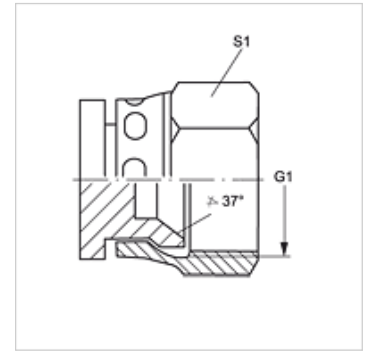

## Caracteristici

Racord 1	Filete UN/UNF de piuliță
Formă de etanșare 1	Con interior 74°
Tip constructiv	Dop tip piuliță
Forma constructivă	drept
Material	Oțel
Protecția suprafeței	acoperire galvanică

## Articol

Denumire	G1	S1
VERSCHLUSS AJ 04	7/16" -20 UNF	14
VERSCHLUSS AJ 05	1/2" -20 UNF	17
VERSCHLUSS AJ 06	9/16" -18 UNF	19
VERSCHLUSS AJ 08	3/4" -16 UNF	22
VERSCHLUSS AJ 10	7/8" -14 UNF	27
VERSCHLUSS AJ 12	1.1/16" -12 UN	32
VERSCHLUSS AJ 14	1.3/16" -12 UN	35
VERSCHLUSS AJ 16	1.5/16" -12 UN	41
VERSCHLUSS AJ 20	1.5/8" -12 UN	50
VERSCHLUSS AJ 24	1.7/8" -12 UN	60
VERSCHLUSS AJ 32	2.1/2" -12 UN	75