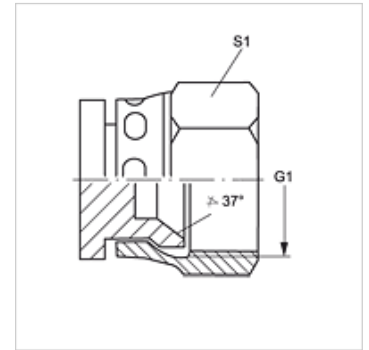

## Caracteristici

Racord 1	Filete UN/UNF de piuliță
Formă de etanșare 1	Con interior 74°
Tip constructiv	Dop tip piuliță
Forma constructivă	drept
Material	oțel inoxidabil

## Articol

Denumire	G1	S1
VERSCHLUSS AJ 04 VA	7/16" -20 UNF	14
VERSCHLUSS AJ 05 VA	1/2" -20 UNF	17
VERSCHLUSS AJ 06 VA	9/16" -18 UNF	19
VERSCHLUSS AJ 08 VA	3/4" -16 UNF	22
VERSCHLUSS AJ 10 VA	7/8" -14 UNF	27
VERSCHLUSS AJ 12 VA	1.1/16" -12 UN	32
VERSCHLUSS AJ 16 VA	1.5/16" -12 UN	41
VERSCHLUSS AJ 20 VA	1.5/8" -12 UN	50
VERSCHLUSS AJ 24 VA	1.7/8" -12 UN	60