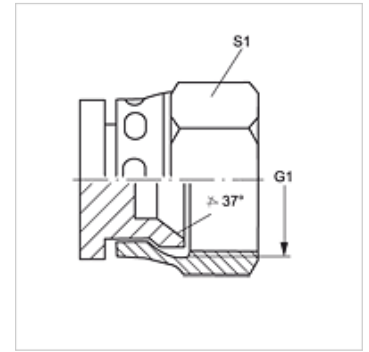

VERSCHLUSS AJ VA

Dop tip piuliță

HANSA FLEX

Caracteristici

Racord 1	Filete UN/UNF de piuliță
Formă de etanșare 1	Con interior 74°
Tip constructiv	Dop tip piuliță
Forma constructivă	drept
Material	oțel inoxidabil

Articol

Denumire	G1	S1
VERSCHLUSS AJ 04 VA	7/16" -20 UNF	14
VERSCHLUSS AJ 05 VA	1/2" -20 UNF	17
VERSCHLUSS AJ 06 VA	9/16" -18 UNF	19
VERSCHLUSS AJ 08 VA	3/4" -16 UNF	22
VERSCHLUSS AJ 10 VA	7/8" -14 UNF	27
VERSCHLUSS AJ 12 VA	1.1/16" -12 UN	32
VERSCHLUSS AJ 16 VA	1.5/16" -12 UN	41
VERSCHLUSS AJ 20 VA	1.5/8" -12 UN	50
VERSCHLUSS AJ 24 VA	1.7/8" -12 UN	60

SW , S1, S2 = deschiderea cheii

Variante produs

VERSCHLUSS AJ Dop tip piuliță, Oțel