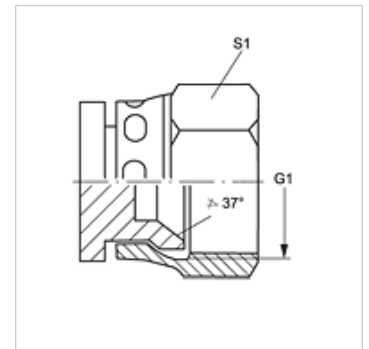

VERSCHLUSS AJ VA

Dop tip piuliță

HANSA FLEX

Caracteristici

Racord 1	Filete UN/UNF de piuliță
Formă de etanșare 1	Con interior 74°
Tip constructiv	Dop tip piuliță
Forma constructivă	drept
Material	oțel inoxidabil

Articol

Denumire	G1	S1
VERSCHLUSS AJ 04 VA	7/16" -20 UNF	14
VERSCHLUSS AJ 05 VA	1/2" -20 UNF	17
VERSCHLUSS AJ 06 VA	9/16" -18 UNF	19
VERSCHLUSS AJ 08 VA	3/4" -16 UNF	22
VERSCHLUSS AJ 10 VA	7/8" -14 UNF	27
VERSCHLUSS AJ 12 VA	1.1/16" -12 UN	32
VERSCHLUSS AJ 16 VA	1.5/16" -12 UN	41
VERSCHLUSS AJ 20 VA	1.5/8" -12 UN	50
VERSCHLUSS AJ 24 VA	1.7/8" -12 UN	60

SW , S1, S2 = deschiderea cheii

Variante produs

VERSCHLUSS AJ Dop tip piuliță, Oțel