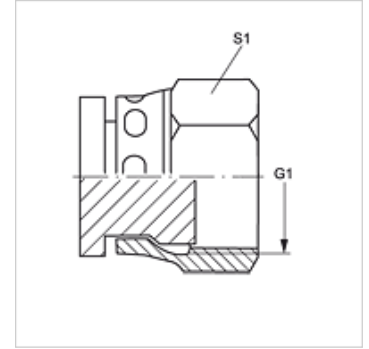

VERSCHLUSS AJF

Dop tip piuliță

HANSA FLEX

Caracteristici

Racord 1	Filete ORFS de piuliță
Formă de etanșare 1	cu etanșare pe suprafață
Tip constructiv	Dop tip piuliță
Forma constructivă	drept
Material	Oțel
Protecția suprafeței	acoperire galvanică

Articol

Denumire	G1	S1
VERSCHLUSS AJF 04	9/16" -18 UNF	17
VERSCHLUSS AJF 06	11/16" -16 UN	22
VERSCHLUSS AJF 08	13/16" -16 UN	24
VERSCHLUSS AJF 10	1" -14 UNS	30
VERSCHLUSS AJF 12	1.3/16" -12 UN	36
VERSCHLUSS AJF 16	1.7/16" -12 UN	41
VERSCHLUSS AJF 20	1.11/16" -12 UN	50
VERSCHLUSS AJF 24	2" -12 UN	60
VERSCHLUSS AJF 32	2.1/2" -12 UN	75

SW , S1, S2 = deschiderea cheii