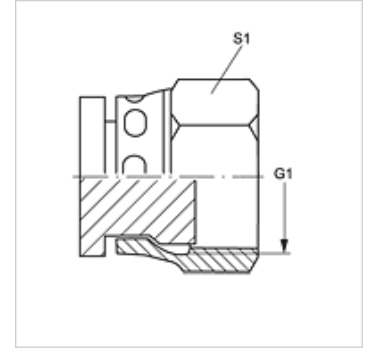

VERSCHLUSS AJF

Dop tip piuliță

HANSA FLEX

Caracteristici

Racord 1	Filete ORFS de piuliță
Formă de etanșare 1	cu etanșare pe suprafață
Tip constructiv	Dop tip piuliță
Forma constructivă	drept
Material	Oțel
Protecția suprafeței	acoperire galvanică

Articol

Denumire	G1	S1
VERSCHLUSS AJF 04	9/16" -18 UNF	17
VERSCHLUSS AJF 06	11/16" -16 UN	22
VERSCHLUSS AJF 08	13/16" -16 UN	24
VERSCHLUSS AJF 10	1" -14 UNS	30
VERSCHLUSS AJF 12	1.3/16" -12 UN	36
VERSCHLUSS AJF 16	1.7/16" -12 UN	41
VERSCHLUSS AJF 20	1.11/16" -12 UN	50
VERSCHLUSS AJF 24	2" -12 UN	60
VERSCHLUSS AJF 32	2.1/2" -12 UN	75

SW , S1, S2 = deschiderea cheii