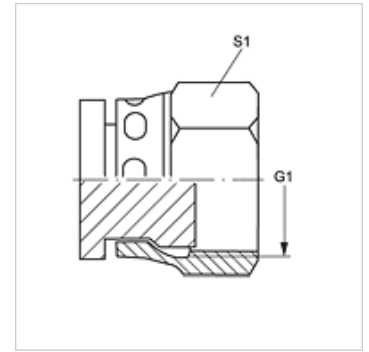

## Caracteristici

Racord 1	Filete ORFS de piuliță
Formă de etanșare 1	cu etanșare pe suprafață
Tip constructiv	Dop tip piuliță
Forma constructivă	drept
Material	Oțel
Protecția suprafeței	acoperire galvanică

## Articol

Denumire	G1	S1
VERSCHLUSS AJF 04	9/16" -18 UNF	17
VERSCHLUSS AJF 06	11/16" -16 UN	22
VERSCHLUSS AJF 08	13/16" -16 UN	24
VERSCHLUSS AJF 10	1" -14 UNS	30
VERSCHLUSS AJF 12	1.3/16" -12 UN	36
VERSCHLUSS AJF 16	1.7/16" -12 UN	41
VERSCHLUSS AJF 20	1.11/16" -12 UN	50
VERSCHLUSS AJF 24	2" -12 UN	60
VERSCHLUSS AJF 32	2.1/2" -12 UN	75