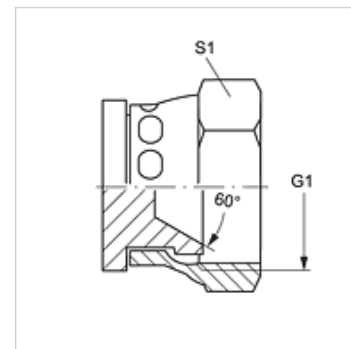

## Caracteristici

**Racord 1** Filet metric de piuliță

**Formă de etanșare 1** Con interior 60°

**Tip constructiv** Dop tip piuliță

**Forma constructivă** drept

**Material** Oțel

**Protecția suprafeței** acoperire galvanică

## Articol

Denumire	G1	S1
VERSCHLUSS ALI 14	M 14 x 1,5	19
VERSCHLUSS ALI 16	M 16 x 1,5	22
VERSCHLUSS ALI 18	M 18 x 1,5	24
VERSCHLUSS ALI 22	M 22 x 1,5	27
VERSCHLUSS ALI 24	M 24 x 1,5	32
VERSCHLUSS ALI 30	M 30 x 1,5	36
VERSCHLUSS ALI 33	M 33 x 1,5	41