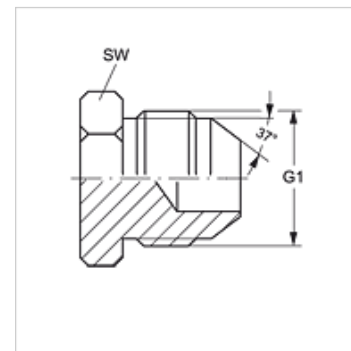

## Caracteristici

Racord 1	Filete UN/UNF exterioare
Formă de etanșare 1	Con exterior 74°
Tip constructiv	Ștuț de blocaj
Material	Oțel
Protecția suprafeței	acoperire galvanică

## Articol

Denumire	G1	SW (mm)
VERSCHLUSS HJ 04	7/16" -20 UNF	12
VERSCHLUSS HJ 05	1/2" -20 UNF	14
VERSCHLUSS HJ 06	9/16" -18 UNF	19
VERSCHLUSS HJ 08	3/4" -16 UNF	19
VERSCHLUSS HJ 10	7/8" -14 UNF	24
VERSCHLUSS HJ 12	1.1/16" -12 UN	27
VERSCHLUSS HJ 14	1.3/16" -12 UN	32
VERSCHLUSS HJ 16	1.5/16" -12 UN	36
VERSCHLUSS HJ 20	1.5/8" -12 UN	46
VERSCHLUSS HJ 24	1.7/8" -12 UN	50
VERSCHLUSS HJ 32	2.1/2" -12 UN	65