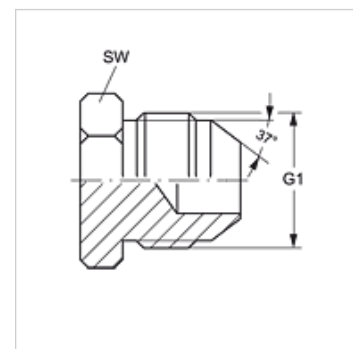

## Caracteristici

Racord 1	Filete UN/UNF exterioare
Formă de etanșare 1	Con exterior 74°
Tip constructiv	Ștuț de blocaj
Material	oțel inoxidabil

## Articol

Denumire	G1	SW (mm)
VERSCHLUSS HJ 04 VA	7/16" -20 UNF	13
VERSCHLUSS HJ 05 VA	1/2" -20 UNF	14
VERSCHLUSS HJ 06 VA	9/16" -18 UNF	17
VERSCHLUSS HJ 08 VA	3/4" -16 UNF	19
VERSCHLUSS HJ 10 VA	7/8" -14 UNF	24
VERSCHLUSS HJ 12 VA	1.1/16" -12 UN	27
VERSCHLUSS HJ 16 VA	1.5/16" -12 UN	36
VERSCHLUSS HJ 20 VA	1.5/8" -12 UN	46
VERSCHLUSS HJ 24 VA	1.7/8" -12 UN	51