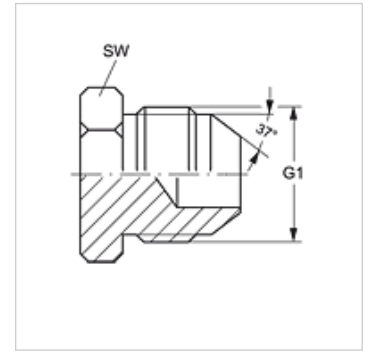

## Caracteristici

Racord 1	Filete UN/UNF exterioare
Formă de etanșare 1	Con exterior 74°
Tip constructiv	Ștuț de blocaj
Material	oțel inoxidabil

## Articol

Denumire	G1	SW (mm)
VERSCHLUSS HJ 04 VA	7/16" -20 UNF	13
VERSCHLUSS HJ 05 VA	1/2" -20 UNF	14
VERSCHLUSS HJ 06 VA	9/16" -18 UNF	17
VERSCHLUSS HJ 08 VA	3/4" -16 UNF	19
VERSCHLUSS HJ 10 VA	7/8" -14 UNF	24
VERSCHLUSS HJ 12 VA	1.1/16" -12 UN	27
VERSCHLUSS HJ 16 VA	1.5/16" -12 UN	36
VERSCHLUSS HJ 20 VA	1.5/8" -12 UN	46
VERSCHLUSS HJ 24 VA	1.7/8" -12 UN	51