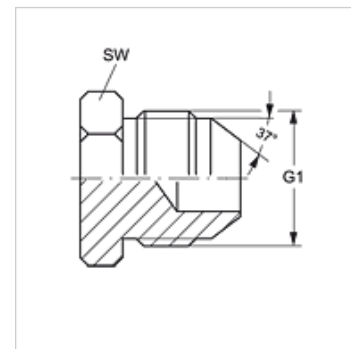

VERSCHLUSS HJ VA

Ștuț închidere

HANSA FLEX

Caracteristici

Racord 1	Filete UN/UNF exterioare
Formă de etanșare 1	Con exterior 74°
Tip constructiv	Ștuț de blocaj
Material	oțel inoxidabil

Articol

Denumire	G1	SW (mm)
VERSCHLUSS HJ 04 VA	7/16" -20 UNF	13
VERSCHLUSS HJ 05 VA	1/2" -20 UNF	14
VERSCHLUSS HJ 06 VA	9/16" -18 UNF	17
VERSCHLUSS HJ 08 VA	3/4" -16 UNF	19
VERSCHLUSS HJ 10 VA	7/8" -14 UNF	24
VERSCHLUSS HJ 12 VA	1.1/16" -12 UN	27
VERSCHLUSS HJ 16 VA	1.5/16" -12 UN	36
VERSCHLUSS HJ 20 VA	1.5/8" -12 UN	46
VERSCHLUSS HJ 24 VA	1.7/8" -12 UN	51

SW , S1, S2 = deschiderea cheii

Variante produs

VERSCHLUSS HJ Ștuț închidere, Oțel