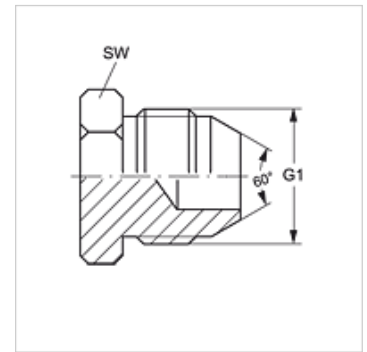

VERSCHLUSS HJL

Ștuț de blocaj

HANSA FLEX

Caracteristici

Racord 1 Filet metric exterior cilindric

Formă de etanșare 1 Con exterior 60°

Tip constructiv Ștuț de blocaj

Forma constructivă drept

Material Oțel

Protecția suprafeței acoperire galvanică

Articol

Denumire	G1	SW (mm)
VERSCHLUSS HJL 14	M 14 x 1,5	14
VERSCHLUSS HJL 16	M 16 x 1,5	17
VERSCHLUSS HJL 18	M 18 x 1,5	19
VERSCHLUSS HJL 22	M 22 x 1,5	22
VERSCHLUSS HJL 24	M 24 x 1,5	24
VERSCHLUSS HJL 30	M 30 x 1,5	30
VERSCHLUSS HJL 33	M 33 x 1,5	36

SW , S1, S2 = deschiderea cheii