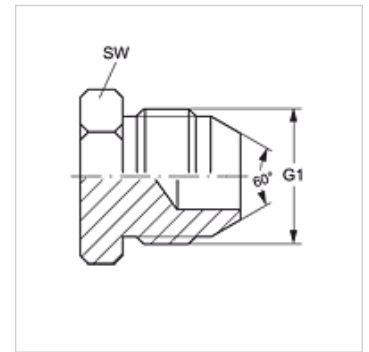

VERSCHLUSS HJL

Ștuț de blocaj

HANSA FLEX

Caracteristici

Racord 1	Filet metric exterior cilindric
Formă de etanșare 1	Con exterior 60°
Tip constructiv	Ștuț de blocaj
Forma constructivă	drept
Material	Oțel
Protecția suprafeței	acoperire galvanică

Articol

Denumire	G1	SW (mm)
VERSCHLUSS HJL 14	M 14 x 1,5	14
VERSCHLUSS HJL 16	M 16 x 1,5	17
VERSCHLUSS HJL 18	M 18 x 1,5	19
VERSCHLUSS HJL 22	M 22 x 1,5	22
VERSCHLUSS HJL 24	M 24 x 1,5	24
VERSCHLUSS HJL 30	M 30 x 1,5	30
VERSCHLUSS HJL 33	M 33 x 1,5	36

SW , S1, S2 = deschiderea cheii