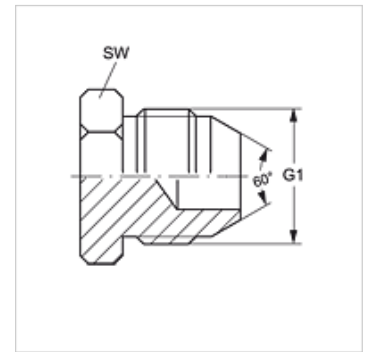

VERSCHLUSS HJL

Ștuț de blocaj

HANSA FLEX

Caracteristici

Racord 1	Filet metric exterior cilindric
Formă de etanșare 1	Con exterior 60°
Tip constructiv	Ștuț de blocaj
Forma constructivă	drept
Material	Oțel
Protecția suprafeței	acoperire galvanică

Articol

Denumire	G1	SW (mm)
VERSCHLUSS HJL 14	M 14 x 1,5	14
VERSCHLUSS HJL 16	M 16 x 1,5	17
VERSCHLUSS HJL 18	M 18 x 1,5	19
VERSCHLUSS HJL 22	M 22 x 1,5	22
VERSCHLUSS HJL 24	M 24 x 1,5	24
VERSCHLUSS HJL 30	M 30 x 1,5	30
VERSCHLUSS HJL 33	M 33 x 1,5	36

SW , S1, S2 = deschiderea cheii