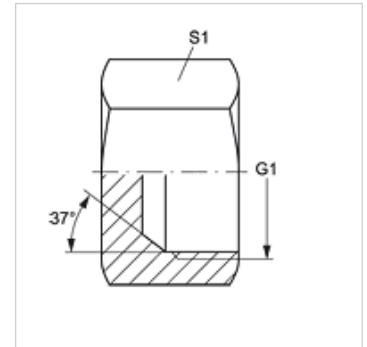

## Caracteristici

**Racord 1** Filete UN/UNF interioare

**Formă de etanșare 1** Con interior 74°

**Tip constructiv** Dop tip piuliță

**Forma constructivă** drept

**Material** Oțel

**Protecția suprafeței** acoperire galvanică

## Articol

Denumire	G1	S1
VERSCHLUSS IJ 04	7/16" -20 UNF	14
VERSCHLUSS IJ 05	1/2" -20 UNF	17
VERSCHLUSS IJ 06	9/16" -18 UNF	19
VERSCHLUSS IJ 08	3/4" -16 UNF	22
VERSCHLUSS IJ 10	7/8" -14 UNF	27
VERSCHLUSS IJ 12	1.1/16" -12 UN	32
VERSCHLUSS IJ 16	1.5/16" -12 UN	41
VERSCHLUSS IJ 20	1.5/8" -12 UN	50
VERSCHLUSS IJ 24	1.7/8" -12 UN	60
VERSCHLUSS IJ 32	2.1/2" -12 UN	73