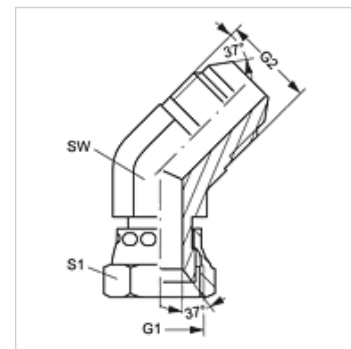

# W45 AJ HJ VA

Ștuț filetat tip mamă, 45°

## Caracteristici

Racord 1	Filete UN/UNF de piuliță
Formă de etanșare 1	Con interior 74°
Racord 2	Filete UN/UNF exterioare
Formă de etanșare 2	Con exterior 74°
Tip constructiv	Ștuț fixat prin înfiletare
Forma constructivă	Racord 45°
Material	oțel inoxidabil

## Articol

Denumire	G1	G2	SW (mm)	S1
W45 AJ 04 HJ VA	7/16" -20 UNF	7/16" -20 UNF	11	14
W45 AJ 06 HJ VA	9/16" -18 UNF	9/16" -18 UNF	14	19
W45 AJ 08 HJ VA	3/4" -16 UNF	3/4" -16 UNF	19	22
W45 AJ 12 HJ VA	1.1/16" -12 UN	1.1/16" -12 UN	27	32

## Variante produs

W45 AJ HJ Ștuț filetat tip mamă, 45°, Oțel