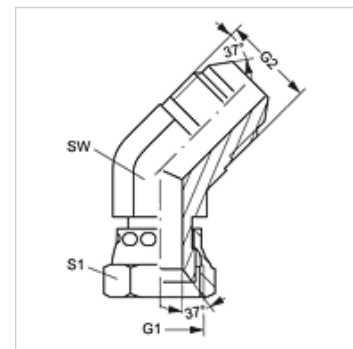

# W45 AJ HJ VA

Ștuț filetat tip mamă, 45°

## Caracteristici

Racord 1	Filete UN/UNF de piuliță
Formă de etanșare 1	Con interior 74°
Racord 2	Filete UN/UNF exterioare
Formă de etanșare 2	Con exterior 74°
Tip constructiv	Ștuț fixat prin înfiletare
Forma constructivă	Racord 45°
Material	oțel inoxidabil

## Articol

Denumire	G1	G2	SW (mm)	S1
W45 AJ 04 HJ VA	7/16" -20 UNF	7/16" -20 UNF	11	14
W45 AJ 06 HJ VA	9/16" -18 UNF	9/16" -18 UNF	14	19
W45 AJ 08 HJ VA	3/4" -16 UNF	3/4" -16 UNF	19	22
W45 AJ 12 HJ VA	1.1/16" -12 UN	1.1/16" -12 UN	27	32

## Variante produs

W45 AJ HJ Ștuț filetat tip mamă, 45°, Oțel