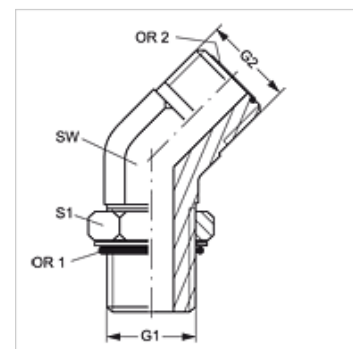

W45 O HJOF

Ștuț filetat, unghi 45°

Caracteristici

Racord 1	Filete UN/UNF exterioare
Formă de etanșare 1	Inel de etanșare O pe ștuțul de înfiletare
Racord 2	Filete ORFS exterioare
Formă de etanșare 2	cu etanșare pe suprafață cu inel O
Tip constructiv	Ștuț de fixat prin înfiletare cu direcție reglabilă
Forma constructivă	Racord 45°
Material	Oțel
Protecția suprafeței	acoperire galvanică

Articol

Denumire	G1	G2	SW (mm)	S1	OR1	OR2
W45 O 04 HJOF	7/16" -20 UNF	9/16" -18 UNF	14	16	8,92 x 1,83	7,65 x 1,78
W45 O 04 HJOF 06	7/16" -20 UNF	11/16" -16 UN	19	16	8,92 x 1,83	9,25 x 1,78
W45 O 06 HJOF 04	9/16" -18 UNF	9/16" -18 UNF	19	19	11,89 x 1,98	7,65 x 1,78
W45 O 06 HJOF	9/16" -18 UNF	11/16" -16 UN	19	19	11,89 x 1,98	9,25 x 1,78
W45 O 06 HJOF 08	9/16" -18 UNF	13/16" -16 UN	19	19	11,89 x 1,98	12,42 x 1,78
W45 O 08 HJOF 06	3/4" -16 UNF	11/16" -16 UN	19	24	16,36 x 2,21	12,42 x 1,78
W45 O 08 HJOF	3/4" -16 UNF	13/16" -16 UN	19	24	16,36 x 2,21	12,42 x 1,78
W45 O 08 HJOF 10	3/4" -16 UNF	1" -14 UNS	27	24	16,36 x 2,21	15,60 x 1,78
W45 O 10 HJOF 08	7/8" -14 UNF	13/16" -16 UN	27	27	19,18 x 2,46	12,42 x 1,78
W45 O 10 HJOF	7/8" -14 UNF	1" -14 UNS	27	27	19,18 x 2,46	15,60 x 1,78
W45 O 10 HJOF 12	7/8" -14 UNF	1.3/16" -12 UN	30	27	19,18 x 2,46	18,77 x 1,78
W45 O 12 HJOF 10	1.1/16" -12 UN	1" -14 UNS	30	36	23,47 x 2,95	15,60 x 1,78
W45 O 12 HJOF	1.1/16" -12 UN	1.3/16" -12 UN	30	35	23,47 x 2,95	18,77 x 1,78
W45 O 12 HJOF 16	1.1/16" -12 UN	1.7/16" -12 UN	36	36	23,47 x 2,95	23,52 x 1,78
W45 O 16 HJOF 12	1.5/16" -12 UN	1.3/16" -12 UN	37	41	29,74 x 2,95	18,77 x 1,78
W45 O 16 HJOF	1.5/16" -12 UN	1.7/16" -12 UN	37	41	29,74 x 2,95	23,52 x 1,78
W45 O 20 HJOF 16	1.5/8" -12 UN	1.7/16" -12 UN	41	48	37,47 x 3,00	23,52 x 1,78
W45 O 20 HJOF	1.5/8" -12 UN	1.11/16" -12 UN	41	48	37,47 x 3,00	29,87 x 1,78
W45 O 24 HJOF 20	1.7/8" -12 UN	1.11/16" -12 UN	48	54	43,69 x 3,00	29,87 x 1,78
W45 O 24 HJOF	1.7/8" -12 UN	2" -12 UN	48	54	43,69 x 3,00	37,82 x 1,78