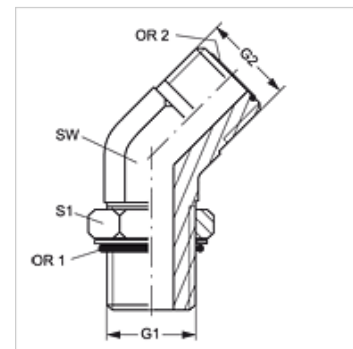

W45 O HJOF

Ștuț filetat, unghi 45°

Caracteristici

Racord 1	Filete UN/UNF exterioare
Formă de etanșare 1	Inel de etanșare O pe ștuțul de înfiletare
Racord 2	Filete ORFS exterioare
Formă de etanșare 2	cu etanșare pe suprafață cu inel O
Tip constructiv	Ștuț de fixat prin înfiletare cu direcție reglabilă
Forma constructivă	Racord 45°
Material	Oțel
Protecția suprafeței	acoperire galvanică

Articol

Denumire	G1	G2	SW (mm)	S1	OR1	OR2
W45 O 04 HJOF	7/16" -20 UNF	9/16" -18 UNF	14	16	8,92 x 1,83	7,65 x 1,78
W45 O 04 HJOF 06	7/16" -20 UNF	11/16" -16 UN	19	16	8,92 x 1,83	9,25 x 1,78
W45 O 06 HJOF 04	9/16" -18 UNF	9/16" -18 UNF	19	19	11,89 x 1,98	7,65 x 1,78
W45 O 06 HJOF	9/16" -18 UNF	11/16" -16 UN	19	19	11,89 x 1,98	9,25 x 1,78
W45 O 06 HJOF 08	9/16" -18 UNF	13/16" -16 UN	19	19	11,89 x 1,98	12,42 x 1,78
W45 O 08 HJOF 06	3/4" -16 UNF	11/16" -16 UN	19	24	16,36 x 2,21	12,42 x 1,78
W45 O 08 HJOF	3/4" -16 UNF	13/16" -16 UN	19	24	16,36 x 2,21	12,42 x 1,78
W45 O 08 HJOF 10	3/4" -16 UNF	1" -14 UNS	27	24	16,36 x 2,21	15,60 x 1,78
W45 O 10 HJOF 08	7/8" -14 UNF	13/16" -16 UN	27	27	19,18 x 2,46	12,42 x 1,78
W45 O 10 HJOF	7/8" -14 UNF	1" -14 UNS	27	27	19,18 x 2,46	15,60 x 1,78
W45 O 10 HJOF 12	7/8" -14 UNF	1.3/16" -12 UN	30	27	19,18 x 2,46	18,77 x 1,78
W45 O 12 HJOF 10	1.1/16" -12 UN	1" -14 UNS	30	36	23,47 x 2,95	15,60 x 1,78
W45 O 12 HJOF	1.1/16" -12 UN	1.3/16" -12 UN	30	35	23,47 x 2,95	18,77 x 1,78
W45 O 12 HJOF 16	1.1/16" -12 UN	1.7/16" -12 UN	36	36	23,47 x 2,95	23,52 x 1,78
W45 O 16 HJOF 12	1.5/16" -12 UN	1.3/16" -12 UN	37	41	29,74 x 2,95	18,77 x 1,78
W45 O 16 HJOF	1.5/16" -12 UN	1.7/16" -12 UN	37	41	29,74 x 2,95	23,52 x 1,78
W45 O 20 HJOF 16	1.5/8" -12 UN	1.7/16" -12 UN	41	48	37,47 x 3,00	23,52 x 1,78
W45 O 20 HJOF	1.5/8" -12 UN	1.11/16" -12 UN	41	48	37,47 x 3,00	29,87 x 1,78
W45 O 24 HJOF 20	1.7/8" -12 UN	1.11/16" -12 UN	48	54	43,69 x 3,00	29,87 x 1,78
W45 O 24 HJOF	1.7/8" -12 UN	2" -12 UN	48	54	43,69 x 3,00	37,82 x 1,78