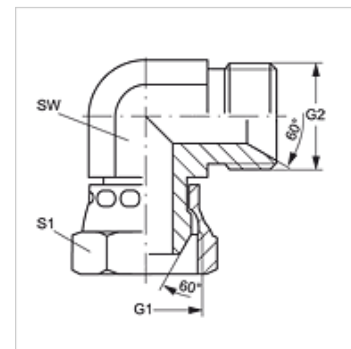

# W90 AB HB VA

Ștuț filetat tip mamă, 90°

**HANSA FLEX**

## Caracteristici

**Racord 1** Filete BSP de piuliță

**Formă de etanșare 1** Con exterior 60°

**Racord 2** Filete cilindrice exterioare BSP

**Formă de etanșare 2** Con interior 60°

**Tip constructiv** Piese de legătură

**Forma constructivă** Racord 90°

**Material** oțel inoxidabil

## Articol

Denumire	G1 + G2	SW (mm)	S1
W90 AB 02 HB VA	G 1/8" -28	11	14
W90 AB 04 HB VA	G 1/4" -19	14	19
W90 AB 06 HB VA	G 3/8" -19	19	22
W90 AB 08 HB VA	G 1/2" -14	22	27
W90 AB 12 HB VA	G 3/4" -14	27	32
W90 AB 16 HB VA	G 1" -11	33	41
W90 AB 20 HB VA	G 1.1/4" -11	41	50
W90 AB 24 HB VA	G 1.1/2" -11	50	60
W90 AB 32 HB VA	G 2" -11	66	70