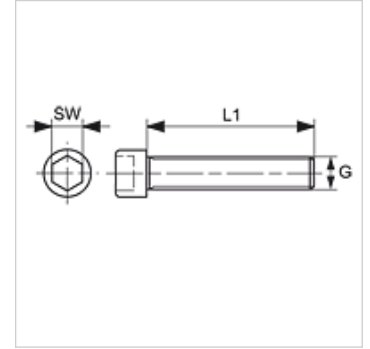

# AFS SCHR U

Set de șuruburi UNC, cu locaș hexagonal

**HANSA FLEX**

## Caracteristici

Tip constructiv	Set de șuruburi
Standard	ASA B 18.3
Set de livrare	4 șuruburi + 4 inele de siguranță
Material	Oțel
Protecția suprafeței	uns negru

## Articol

Denumire	G1	L1 (mm)	Deschiderea cheii fixe
AFS 80 SCHR U	5/16" x 1.1/4" UNC	31,8	7/32"
AFS 100 SCHR U	3/8" x 1.1/2" UNC	38,1	5/16"
AFS 104 SCHR U	7/16" x 1.1/2" UNC	38,1	5/16"
AFS 106 SCHR U	1/2" x 1.3/4" UNC	44,5	3/8"
AFS 112 SCHR U	5/8" x 2" UNC	50,8	1/2"
AFS 403 SCHR U	7/16" x 1.3/4" UNC	44,5	5/16"
AFS 406 SCHR U	3/4" x 2.1/2" UNC	63,5	9/16"