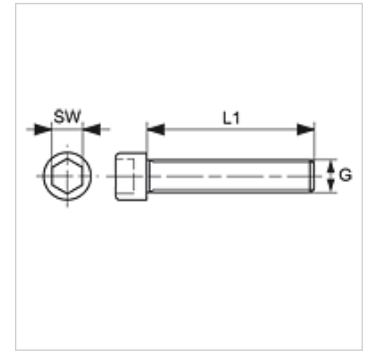

# AFS SCHR U

Set de șuruburi UNC, cu locaș hexagonal

**HANSA FLEX**

## Caracteristici

Tip constructiv	Set de șuruburi
Standard	ASA B 18.3
Set de livrare	4 șuruburi + 4 inele de siguranță
Material	Oțel
Protecția suprafeței	uns negru

## Articol

Denumire	G1	L1 (mm)	Deschiderea cheii fixe
AFS 80 SCHR U	5/16" x 1.1/4" UNC	31,8	7/32"
AFS 100 SCHR U	3/8" x 1.1/2" UNC	38,1	5/16"
AFS 104 SCHR U	7/16" x 1.1/2" UNC	38,1	5/16"
AFS 106 SCHR U	1/2" x 1.3/4" UNC	44,5	3/8"
AFS 112 SCHR U	5/8" x 2" UNC	50,8	1/2"
AFS 403 SCHR U	7/16" x 1.3/4" UNC	44,5	5/16"
AFS 406 SCHR U	3/4" x 2.1/2" UNC	63,5	9/16"

SW = deschiderea cheii