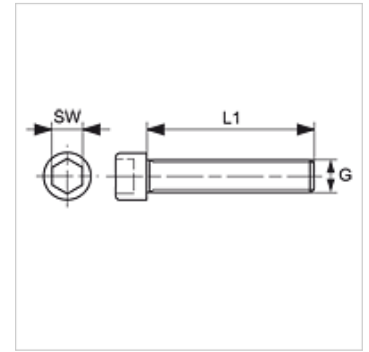

AFS SCHR U

Set de șuruburi UNC, cu locaș hexagonal

HANSA FLEX

Caracteristici

Tip constructiv	Set de șuruburi
Standard	ASA B 18.3
Set de livrare	4 șuruburi + 4 inele de siguranță
Material	Oțel
Protecția suprafeței	uns negru

Articol

Denumire	G1	L1 (mm)	Deschiderea cheii fixe
AFS 80 SCHR U	5/16" x 1.1/4" UNC	31,8	7/32"
AFS 100 SCHR U	3/8" x 1.1/2" UNC	38,1	5/16"
AFS 104 SCHR U	7/16" x 1.1/2" UNC	38,1	5/16"
AFS 106 SCHR U	1/2" x 1.3/4" UNC	44,5	3/8"
AFS 112 SCHR U	5/8" x 2" UNC	50,8	1/2"
AFS 403 SCHR U	7/16" x 1.3/4" UNC	44,5	5/16"
AFS 406 SCHR U	3/4" x 2.1/2" UNC	63,5	9/16"

SW = deschiderea cheii

este un accesoriu pentru următoarele produse

FH (3000 PSI)	Semiflanșă SAE
FH (6000 PSI)	Semiflanșă SAE
VF (3000 PSI)	Flanșă plină SAE
VF (6000 PSI)	Flanșă plină SAE