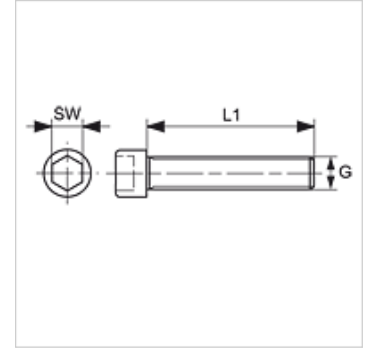

AFS SCHR U

Set de șuruburi UNC, cu locaș hexagonal

HANSA FLEX

Caracteristici

Tip constructiv	Set de șuruburi
Standard	ASA B 18.3
Set de livrare	4 șuruburi + 4 inele de siguranță
Material	Oțel
Protecția suprafeței	uns negru

Articol

Denumire	G1	L1 (mm)	Deschiderea cheii fixe
AFS 80 SCHR U	5/16" x 1.1/4" UNC	31,8	7/32"
AFS 100 SCHR U	3/8" x 1.1/2" UNC	38,1	5/16"
AFS 104 SCHR U	7/16" x 1.1/2" UNC	38,1	5/16"
AFS 106 SCHR U	1/2" x 1.3/4" UNC	44,5	3/8"
AFS 112 SCHR U	5/8" x 2" UNC	50,8	1/2"
AFS 403 SCHR U	7/16" x 1.3/4" UNC	44,5	5/16"
AFS 406 SCHR U	3/4" x 2.1/2" UNC	63,5	9/16"

SW = deschiderea cheii

este un accesoriu pentru următoarele produse

FH (3000 PSI)	Semiflanșă SAE
FH (6000 PSI)	Semiflanșă SAE
VF (3000 PSI)	Flanșă plină SAE
VF (6000 PSI)	Flanșă plină SAE