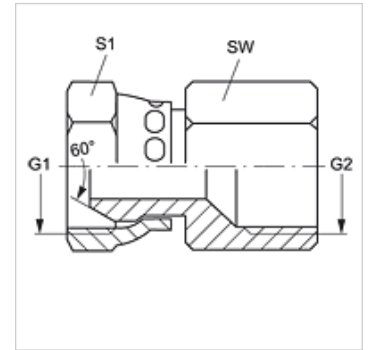

G AB IR

Conector filetat tip mamă

Caracteristici

Racord 1	Filete BSP de piuliță
Formă de etanșare 1	Con exterior 60°
Racord 2	Filete cilindrice interioare BSP
Formă de etanșare 2	cu etanșare pe suprafață
Tip constructiv	Conector filetat tip mamă
Forma constructivă	drept
Material	Oțel
Protecția suprafeței	acoperire galvanică

Articol

Denumire	G1 + G2	SW (mm)	S1
G AB 02 IR	G 1/8" -28	14	14
G AB 04 IR	G 1/4" -19	17	19
G AB 06 IR	G 3/8" -19	22	22
G AB 08 IR	G 1/2" -14	27	27
G AB 12 IR	G 3/4" -14	32	32
G AB 16 IR	G 1" -11	43	41
G AB 20 IR	G 1.1/4" -11	50	50
G AB 24 IR	G 1.1/2" -11	60	60

SW , S1, S2 = deschiderea cheii