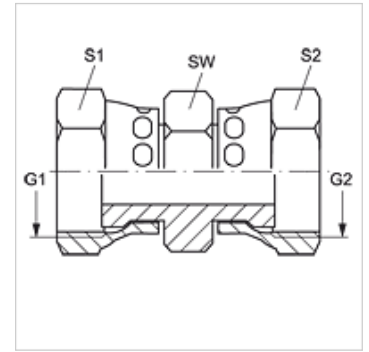

## Caracteristici

**Racord 1** Filete ORFS de piuliță

**Formă de etanșare 1** cu etanșare pe suprafață

**Racord 2** Filete ORFS de piuliță

**Formă de etanșare 2** cu etanșare pe suprafață

**Tip constructiv** Piese de legătură

## Articol

Denumire	G1 + G2	SW (mm)	S1	S2
<b>G AJF 04</b>	9/16" -18 UNF	17	18	18
<b>G AJF 06</b>	11/16" -16 UN	19	21	21
<b>G AJF 08</b>	13/16" -16 UN	22	24	24
<b>G AJF 10</b>	1" -14 UNS	27	29	29
<b>G AJF 12</b>	1.3/16" -12 UN	32	35	35
<b>G AJF 16</b>	1.7/16" -12 UN	38	41	41
<b>G AJF 20</b>	1.11/16" -12 UN	46	48	48
<b>G AJF 24</b>	2" -12 UN	55	55	57