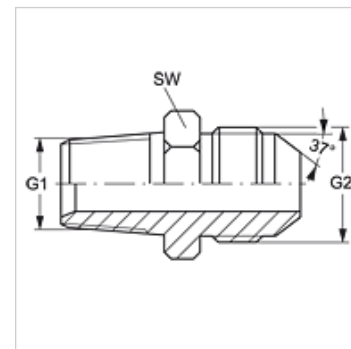

## Caracteristici

Racord 1	Filete conice exterioare BSPT
Formă de etanșare 1	cu etanșare pe filet
Racord 2	Filete UN/UNF exterioare
Formă de etanșare 2	Con exterior 74°
Tip constructiv	Ștuț de fixat prin înfiletare
Forma constructivă	drept
Material	Oțel
Protecția suprafeței	acoperire galvanică

## Articol

Denumire	G1	G2	SW (mm)
GE HRK 02 HJ 04	R 1/8" K	7/16" -20 UNF	14
GE HRK 02 HJ 05	R 1/8" K	1/2" -20 UNF	14
GE HRK 04 HJ	R 1/4" K	7/16" -20 UNF	14
GE HRK 04 HJ 05	R 1/4" K	1/2" -20 UNF	14
GE HRK 04 HJ 06	R 1/4" K	9/16" -18 UNF	19
GE HRK 04 HJ 08	R 1/4" K	3/4" -16 UNF	22
GE HRK 06 HJ 04	R 3/8" K	7/16" -20 UNF	19
GE HRK 06 HJ 05	R 3/8" K	1/2" -20 UNF	19
GE HRK 06 HJ	R 3/8" K	9/16" -18 UNF	19
GE HRK 06 HJ 08	R 3/8" K	3/4" -16 UNF	22
GE HRK 06 HJ 10	R 3/8" K	7/8" -14 UNF	24
GE HRK 06 HJ 12	R 3/8" K	1.1/16" -12 UN	27
GE HRK 08 HJ 06	R 1/2" K	9/16" -18 UNF	22
GE HRK 08 HJ	R 1/2" K	3/4" -16 UNF	22
GE HRK 08 HJ 10	R 1/2" K	7/8" -14 UNF	24
GE HRK 08 HJ 12	R 1/2" K	1.1/16" -12 UN	27
GE HRK 08 HJ 16	R 1/2" K	1.5/16" -12 UN	36
GE HRK 10 HJ	R 5/8" K	7/8" -14 UNF	24
GE HRK 12 HJ 06	R 3/4" K	9/16" -18 UNF	27
GE HRK 12 HJ 08	R 3/4" K	3/4" -16 UNF	27
GE HRK 12 HJ 10	R 3/4" K	7/8" -14 UNF	27
GE HRK 12 HJ	R 3/4" K	1.1/16" -12 UN	27
GE HRK 12 HJ 16	R 3/4" K	1.5/16" -12 UN	36
GE HRK 12 HJ 20	R 3/4" K	1.5/8" -12 UN	46
GE HRK 16 HJ 08	R 1" K	3/4" -16 UNF	36
GE HRK 16 HJ 10	R 1" K	7/8" -14 UNF	36
GE HRK 16 HJ 12	R 1" K	1.1/16" -12 UN	36
GE HRK 16 HJ	R 1" K	1.5/16" -12 UN	36
GE HRK 16 HJ 20	R 1" K	1.5/8" -12 UN	46
GE HRK 20 HJ 12	R 1.1/4" K	1.1/16" -12 UN	46
GE HRK 20 HJ 16	R 1.1/4" K	1.5/16" -12 UN	46
GE HRK 20 HJ	R 1.1/4" K	1.5/8" -12 UN	46
GE HRK 20 HJ 24	R 1.1/4" K	1.7/8" -12 UN	50
GE HRK 24 HJ 16	R 1.1/2" K	1.5/16" -12 UN	50
GE HRK 24 HJ 20	R 1.1/2" K	1.5/8" -12 UN	50
GE HRK 24 HJ	R 1.1/2" K	1.7/8" -12 UN	50
GE HRK 24 HJ 32	R 1.1/2" K	2.1/2" -12 UN	65
GE HRK 32 HJ	R 2" K	2.1/2" -12 UN	65
GE HRK 40 HJ	R 2.1/2" K	3" -11 UN	70
GE HRK 48 HJ	R 3" K	3.1/2" -11 UN	80

SW = deschiderea cheii