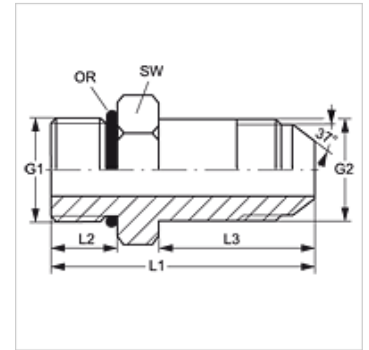

## Caracteristici

Racord 1	Filete cilindrice exterioare BSP
Formă de etanșare 1	Formă G
Racord 2	Filete UN/UNF exterioare
Formă de etanșare 2	Con exterior 74°
Tip constructiv	Ștuț lung de fixat prin înfiletare
Forma constructivă	drept
Material	Oțel
Protecția suprafeței	acoperire galvanică

## Articol

Denumire	G1	G2	L1 (mm)	L2 (mm)	L3 (mm)	SW (mm)	Inel O
GE HRO L 02 HJ 04	G 1/8" -28	7/16" -20 UNF	50,0	8	35	16	7,65 x 1,78
GE HRO L 04 HJ	G 1/4" -19	7/16" -20 UNF	55,5	12	35	20	10,78 x 2,62
GE HRO L 04 HJ 05	G 1/4" -19	1/2" -20 UNF	57,5	12	37	20	10,78 x 2,62
GE HRO L 04 HJ 06	G 1/4" -19	9/16" -18 UNF	59,5	12	39	20	10,78 x 2,62
GE HRO L 04 HJ 08	G 1/4" -19	3/4" -16 UNF	68,5	12	48	20	10,78 x 2,62
GE HRO L 06 HJ	G 3/8" -19	9/16" -18 UNF	59,5	12	39	24	13,94 x 2,62
GE HRO L 06 HJ 05	G 3/8" -19	1/2" -20 UNF	57,5	12	37	24	13,94 x 2,62
GE HRO L 06 HJ 08	G 3/8" -19	3/4" -16 UNF	68,5	12	48	24	13,94 x 2,62
GE HRO L 06 HJ 10	G 3/8" -19	7/8" -14 UNF	74,0	12	53	24	13,94 x 2,62
GE HRO L 08 HJ	G 1/2" -14	3/4" -16 UNF	72,0	14	48	28	17,86 x 2,62
GE HRO L 08 HJ 06	G 1/2" -14	9/16" -18 UNF	63,0	14	39	28	17,86 x 2,62
GE HRO L 08 HJ 10	G 1/2" -14	7/8" -14 UNF	77,0	14	53	28	17,86 x 2,62
GE HRO L 08 HJ 12	G 1/2" -14	1.1/16" -12 UN	88,0	14	63	28	17,86 x 2,62
GE HRO L 12 HJ	G 3/4" -14	1.1/16" -12 UN	91,0	16	63	35	23,47 x 2,62
GE HRO L 12 HJ 10	G 3/4" -14	7/8" -14 UNF	81,0	16	53	35	23,47 x 2,62
GE HRO L 12 HJ 16	G 3/4" -14	1.5/16" -12 UN	100,0	16	72	35	23,47 x 2,62
GE HRO L 16 HJ	G 1" -11	1.5/16" -12 UN	102,0	18	72	43	29,74 x 3,53
GE HRO L 16 HJ 12	G 1" -11	1.1/16" -12 UN	93,5	18	63	43	29,74 x 3,53
GE HRO L 16 HJ 20	G 1" -11	1.5/8" -12 UN	119,0	18	88	43	29,74 x 3,53
GE HRO L 20 HJ	G 1.1/4" -11	1.5/8" -12 UN	119,0	18	88	52	37,69 x 3,53
GE HRO L 20 HJ 16	G 1.1/4" -11	1.5/16" -12 UN	106,0	20	72	52	37,69 x 3,53
GE HRO L 20 HJ 24	G 1.1/4" -11	1.7/8" -12 UN	132,0	20	98	52	37,69 x 3,53
GE HRO L 24 HJ	G 1.1/2" -11	1.7/8" -12 UN	136,0	22	98	58	44,04 x 3,53