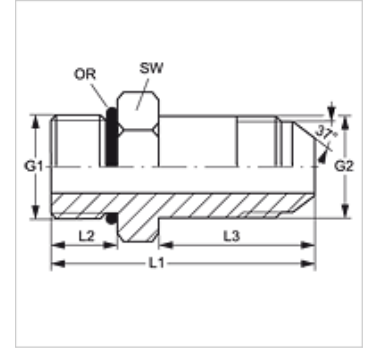

## Caracteristici

Racord 1	Filete cilindrice exterioare BSP
Formă de etanșare 1	Formă G
Racord 2	Filete UN/UNF exterioare
Formă de etanșare 2	Con exterior 74°
Tip constructiv	Ștuț lung de fixat prin înfiletare
Forma constructivă	drept
Material	Oțel
Protecția suprafeței	acoperire galvanică

## Articol

Denumire	G1	G2	L1 (mm)	L2 (mm)	L3 (mm)	SW (mm)	Inel O
GE HRO L 02 HJ 04	G 1/8" -28	7/16" -20 UNF	50,0	8	35	16	7,65 x 1,78
GE HRO L 04 HJ	G 1/4" -19	7/16" -20 UNF	55,5	12	35	20	10,78 x 2,62
GE HRO L 04 HJ 05	G 1/4" -19	1/2" -20 UNF	57,5	12	37	20	10,78 x 2,62
GE HRO L 04 HJ 06	G 1/4" -19	9/16" -18 UNF	59,5	12	39	20	10,78 x 2,62
GE HRO L 04 HJ 08	G 1/4" -19	3/4" -16 UNF	68,5	12	48	20	10,78 x 2,62
GE HRO L 06 HJ	G 3/8" -19	9/16" -18 UNF	59,5	12	39	24	13,94 x 2,62
GE HRO L 06 HJ 05	G 3/8" -19	1/2" -20 UNF	57,5	12	37	24	13,94 x 2,62
GE HRO L 06 HJ 08	G 3/8" -19	3/4" -16 UNF	68,5	12	48	24	13,94 x 2,62
GE HRO L 06 HJ 10	G 3/8" -19	7/8" -14 UNF	74,0	12	53	24	13,94 x 2,62
GE HRO L 08 HJ	G 1/2" -14	3/4" -16 UNF	72,0	14	48	28	17,86 x 2,62
GE HRO L 08 HJ 06	G 1/2" -14	9/16" -18 UNF	63,0	14	39	28	17,86 x 2,62
GE HRO L 08 HJ 10	G 1/2" -14	7/8" -14 UNF	77,0	14	53	28	17,86 x 2,62
GE HRO L 08 HJ 12	G 1/2" -14	1.1/16" -12 UN	88,0	14	63	28	17,86 x 2,62
GE HRO L 12 HJ	G 3/4" -14	1.1/16" -12 UN	91,0	16	63	35	23,47 x 2,62
GE HRO L 12 HJ 10	G 3/4" -14	7/8" -14 UNF	81,0	16	53	35	23,47 x 2,62
GE HRO L 12 HJ 16	G 3/4" -14	1.5/16" -12 UN	100,0	16	72	35	23,47 x 2,62
GE HRO L 16 HJ	G 1" -11	1.5/16" -12 UN	102,0	18	72	43	29,74 x 3,53
GE HRO L 16 HJ 12	G 1" -11	1.1/16" -12 UN	93,5	18	63	43	29,74 x 3,53
GE HRO L 16 HJ 20	G 1" -11	1.5/8" -12 UN	119,0	18	88	43	29,74 x 3,53
GE HRO L 20 HJ	G 1.1/4" -11	1.5/8" -12 UN	119,0	18	88	52	37,69 x 3,53
GE HRO L 20 HJ 16	G 1.1/4" -11	1.5/16" -12 UN	106,0	20	72	52	37,69 x 3,53
GE HRO L 20 HJ 24	G 1.1/4" -11	1.7/8" -12 UN	132,0	20	98	52	37,69 x 3,53
GE HRO L 24 HJ	G 1.1/2" -11	1.7/8" -12 UN	136,0	22	98	58	44,04 x 3,53