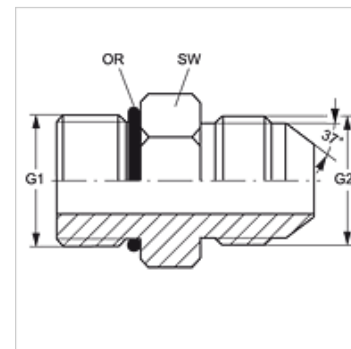

GE O HJ VA

Ștuț cu filet exterior

HANSA FLEX

Caracteristici

| | |
|---------------------|--|
| Racord 1 | Filete UN/UNF exterioare |
| Formă de etanșare 1 | Inel de etanșare O pe ștuțul de înfiletare |
| Racord 2 | Filete UN/UNF exterioare |
| Formă de etanșare 2 | Con exterior 74° |
| Tip constructiv | Ștuț de fixat prin înfiletare |
| Forma constructivă | drept |
| Material | oțel inoxidabil |

Indicații referitoare comandă

NBR sigilii
FPM (Viton) la cerere

Articol

| Denumire | G1 | G2 | SW (mm) | Inel O |
|------------------|----------------|----------------|------------|--------------|
| GE O 04 HJ VA | 7/16" -20 UNF | 7/16" -20 UNF | 14 | 8,92 x 1,83 |
| GE O 04 HJ 06 VA | 7/16" -20 UNF | 9/16" -18 UNF | 16 | 8,92 x 1,83 |
| GE O 05 HJ 04 VA | 1/2" -20 UNF | 7/16" -20 UNF | 16 | 10,52 x 1,83 |
| GE O 05 HJ VA | 1/2" -20 UNF | 1/2" -20 UNF | 16 | 10,52 x 1,83 |
| GE O 05 HJ 06 VA | 1/2" -20 UNF | 9/16" -18 UNF | 16 | 10,52 x 1,83 |
| GE O 06 HJ 04 VA | 9/16" -18 UNF | 7/16" -20 UNF | 17 | 11,90 x 1,98 |
| GE O 06 HJ 08 VA | 9/16" -18 UNF | 3/4" -16 UNF | 19 | 11,90 x 1,98 |
| GE O 08 HJ 06 VA | 3/4" -16 UNF | 9/16" -18 UNF | 22 | 16,36 x 2,20 |
| GE O 08 HJ VA | 3/4" -16 UNF | 3/4" -16 UNF | 22 | 16,36 x 2,20 |
| GE O 08 HJ 12 VA | 3/4" -16 UNF | 1.1/16" -12 UN | 29 | 16,36 x 2,20 |
| GE O 10 HJ 08 VA | 7/8" -14 UNF | 3/4" -16 UNF | 27 | 19,18 x 2,46 |
| GE O 10 HJ VA | 7/8" -14 UNF | 7/8" -14 UNF | 27 | 19,18 x 2,46 |
| GE O 12 HJ 08 VA | 1.1/16" -12 UN | 3/4" -16 UNF | 32 | 23,47 x 2,95 |
| GE O 12 HJ VA | 1.1/16" -12 UN | 1.1/16" -12 UN | 32 | 23,47 x 2,95 |
| GE O 12 HJ 16 VA | 1.1/16" -12 UN | 1.5/16" -12 UN | 36 | 23,47 x 2,95 |
| GE O 16 HJ VA | 1.5/16" -12 UN | 1.5/16" -12 UN | 38 | 29,74 x 2,95 |
| GE O 16 HJ 20 VA | 1.5/16" -12 UN | 1.5/8" -12 UN | 43 | 29,74 x 2,95 |
| GE O 20 HJ VA | 1.5/8" -12 UN | 1.5/8" -12 UN | 50 | 37,47 x 3,00 |
| GE O 24 HJ VA | 1.7/8" -12 UN | 1.7/8" -12 UN | 55 | 43,69 x 3,00 |