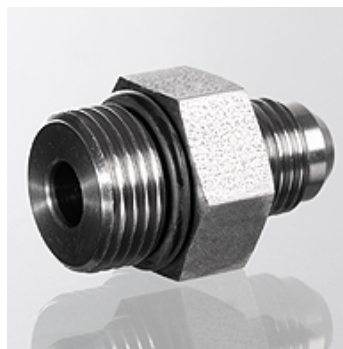

GE O HJ VA

Ștuț cu filet exterior

HANSA FLEX

Caracteristici

| | |
|---------------------|--|
| Racord 1 | Filete UN/UNF exterioare |
| Formă de etanșare 1 | Inel de etanșare O pe ștuțul de înfiletare |
| Racord 2 | Filete UN/UNF exterioare |
| Formă de etanșare 2 | Con exterior 74° |
| Tip constructiv | Ștuț de fixat prin înfiletare |
| Forma constructivă | drept |
| Material | oțel inoxidabil |

Indicații referitoare comandă

NBR sigilii
FPM (Viton) la cerere

Articol

| Denumire | G1 | G2 | SW (mm) | Inel O |
|------------------|----------------|----------------|------------|--------------|
| GE O 04 HJ VA | 7/16" -20 UNF | 7/16" -20 UNF | 14 | 8,92 x 1,83 |
| GE O 04 HJ 06 VA | 7/16" -20 UNF | 9/16" -18 UNF | 16 | 8,92 x 1,83 |
| GE O 05 HJ 04 VA | 1/2" -20 UNF | 7/16" -20 UNF | 16 | 10,52 x 1,83 |
| GE O 05 HJ VA | 1/2" -20 UNF | 1/2" -20 UNF | 16 | 10,52 x 1,83 |
| GE O 05 HJ 06 VA | 1/2" -20 UNF | 9/16" -18 UNF | 16 | 10,52 x 1,83 |
| GE O 06 HJ 04 VA | 9/16" -18 UNF | 7/16" -20 UNF | 17 | 11,90 x 1,98 |
| GE O 06 HJ 08 VA | 9/16" -18 UNF | 3/4" -16 UNF | 19 | 11,90 x 1,98 |
| GE O 08 HJ 06 VA | 3/4" -16 UNF | 9/16" -18 UNF | 22 | 16,36 x 2,20 |
| GE O 08 HJ VA | 3/4" -16 UNF | 3/4" -16 UNF | 22 | 16,36 x 2,20 |
| GE O 08 HJ 12 VA | 3/4" -16 UNF | 1.1/16" -12 UN | 29 | 16,36 x 2,20 |
| GE O 10 HJ 08 VA | 7/8" -14 UNF | 3/4" -16 UNF | 27 | 19,18 x 2,46 |
| GE O 10 HJ VA | 7/8" -14 UNF | 7/8" -14 UNF | 27 | 19,18 x 2,46 |
| GE O 12 HJ 08 VA | 1.1/16" -12 UN | 3/4" -16 UNF | 32 | 23,47 x 2,95 |
| GE O 12 HJ VA | 1.1/16" -12 UN | 1.1/16" -12 UN | 32 | 23,47 x 2,95 |
| GE O 12 HJ 16 VA | 1.1/16" -12 UN | 1.5/16" -12 UN | 36 | 23,47 x 2,95 |
| GE O 16 HJ VA | 1.5/16" -12 UN | 1.5/16" -12 UN | 38 | 29,74 x 2,95 |
| GE O 16 HJ 20 VA | 1.5/16" -12 UN | 1.5/8" -12 UN | 43 | 29,74 x 2,95 |
| GE O 20 HJ VA | 1.5/8" -12 UN | 1.5/8" -12 UN | 50 | 37,47 x 3,00 |
| GE O 24 HJ VA | 1.7/8" -12 UN | 1.7/8" -12 UN | 55 | 43,69 x 3,00 |