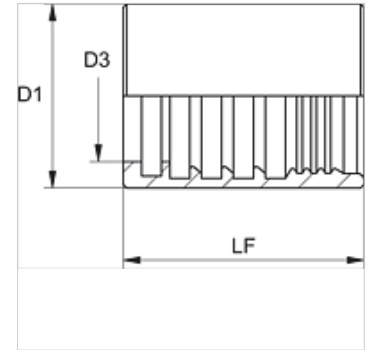

PHY 700 VA

Montură de sertizat, NY 700

HANSA FLEX

Caracteristici

Tip montură Montură fără exfoliere

Material oțel inoxidabil

Articol

Denumire	DN*	Dimensiune	Țol	D1 (mm)	D3 (mm)	LF (mm)
PHY 706 VA	6	4	1/4"	18,0	10,5	34,5
PHY 708 VA	8	5	5/16"	19,0	12,0	34,5
PHY 710 VA	10	6	3/8"	22,0	14,0	35,0
PHY 713 VA	12	8	1/2"	25,0	17,2	37,0
PHY 716 VA	16	10	5/8"	30,0	20,5	40,0
PHY 720 VA	19	12	3/4"	33,0	24,3	45,0
PHY 725 VA	25	16	1"	40,0	30,5	50,0

DN = diametru nominal

Variante produs

PHY 700 N Montură de sertizat, NY 700, Oțel