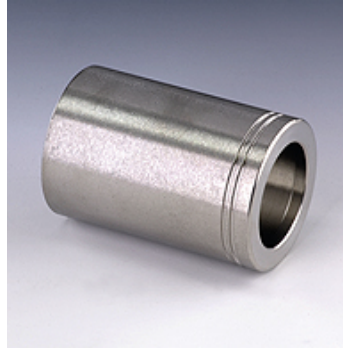

PHY 700 VA

Montură de sertizat, NY 700

HANSA FLEX

Caracteristici

Tip montură Montură fără exfoliere

Material oțel inoxidabil

Articol

Denumire	DN*	Dimensiune	Țol	D1 (mm)	D3 (mm)	LF (mm)
PHY 706 VA	6	4	1/4"	18,0	10,5	34,5
PHY 708 VA	8	5	5/16"	19,0	12,0	34,5
PHY 710 VA	10	6	3/8"	22,0	14,0	35,0
PHY 713 VA	12	8	1/2"	25,0	17,2	37,0
PHY 716 VA	16	10	5/8"	30,0	20,5	40,0
PHY 720 VA	19	12	3/4"	33,0	24,3	45,0
PHY 725 VA	25	16	1"	40,0	30,5	50,0

DN = diametru nominal

Variante produs

PHY 700 N Montură de sertizat, NY 700, Oțel