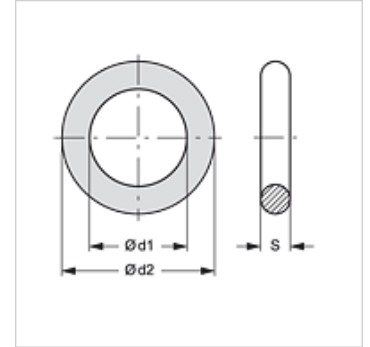

SKM ORING

Inel O pentru SKM

HANSA FLEX

Caracteristici

adecvat pentru Mufă de cuplaj tip conector

Material NBR

Articol

Denumire	Ø d1 (mm)	Ø d2 (mm)	S (mm)
SKM ORING 1	12,00	16,50	2,25
SKM ORING 2	17,00	22,00	2,50
SKM ORING 3	20,22	27,28	3,53
SKM ORING 3 99	20,29	25,53	2,62
SKM ORING 4	29,60	34,40	2,40
SKM ORING 5	35,00	40,00	2,50

este piesă de schimb pentru următoarele produse

SKMS HL / SKMS HS	Mufă - cuplaj de conectare (racord în perete despărțitor)
SKM IR	Mufă - cuplaj de conectare
SKM IM	Mufă - cuplaj de conectare
SKM HL / SKM HS	Mufă - cuplaj de conectare
SKM HL 3 U	Mufă - cuplaj de conectare
SKM IM U	Mufă - cuplaj de conectare
SKMS HL 3 U	Mufă - cuplaj de conectare (racord în perete despărțitor)
SKM IJ JD	Mufă - cuplaj de conectare