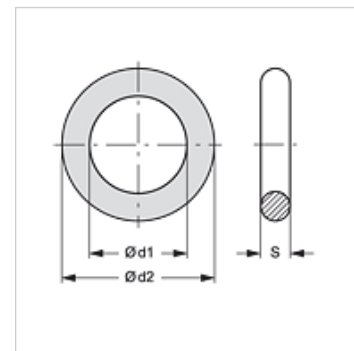

## Articol

Denumire	Ø d1 (mm)	Ø d2 (mm)	S (mm)
SKM ORING 1	12,00	16,50	2,25
SKM ORING 2	17,00	22,00	2,50
SKM ORING 3	20,22	27,28	3,53
SKM ORING 3 99	20,29	25,53	2,62
SKM ORING 4	29,60	34,40	2,40
SKM ORING 5	35,00	40,00	2,50