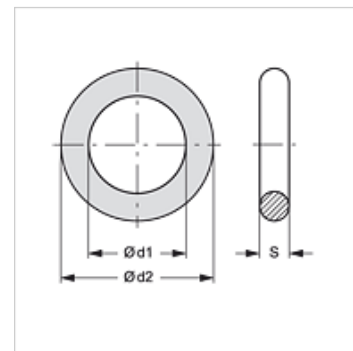

## Caracteristici

**adecvat pentru** Mufă de cuplaj tip conector SKM...AE

**Material** NBR

## Articol

Denumire	Ø d1 (mm)	Ø d2 (mm)	S (mm)
SKM ORING 3 AE	20,22	27,28	3,53