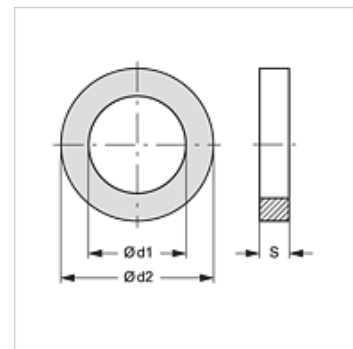

SKM STUETZRING AE

Inel de susținere pentru SKM...AE

HANSA FLEX

Caracteristici

adecvat pentru Mufă de cuplaj tip conector SKM...AE

Material PVC

Articol

| Denumire | Ø d1 (mm) | Ø d2 (mm) | S (mm) |
|---------------------|--------------|--------------|-----------|
| SKM STUETZRING 3 AE | 21,0 | 26,5 | 1,0 |

este piesă de schimb pentru următoarele produse

SKM IM AE Mufă - cuplaj de conectare

SKM IN AE Mufă - cuplaj de conectare

SKM IR AE Mufă - cuplaj de conectare