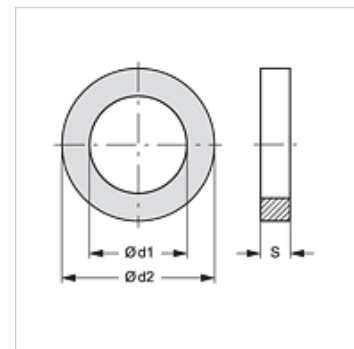

SKM STUETZRING AE

Inel de susținere pentru SKM...AE

HANSA FLEX

Caracteristici

adecvat pentru Mufă de cuplaj tip conector SKM...AE

Material PVC

Articol

Denumire	Ø d1 (mm)	Ø d2 (mm)	S (mm)
SKM STUETZRING 3 AE	21,0	26,5	1,0

este piesă de schimb pentru următoarele produse

SKM IM AE Mufă - cuplaj de conectare

SKM IN AE Mufă - cuplaj de conectare

SKM IR AE Mufă - cuplaj de conectare