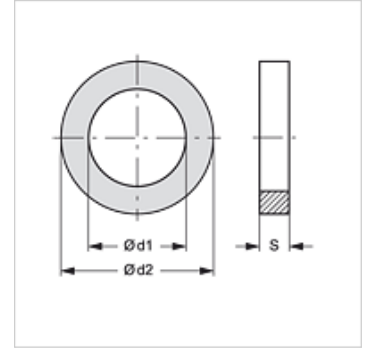

SKM STUETZRING AE

Inel de susținere pentru SKM...AE

HANSA FLEX

Caracteristici

adecvat pentru Mufă de cuplaj tip conector SKM...AE

Material PVC

Articol

Denumire	Ø d1 (mm)	Ø d2 (mm)	S (mm)
SKM STUETZRING 3 AE	21,0	26,5	1,0

este piesă de schimb pentru următoarele produse

SKM IM AE	Mufă - cuplaj de conectare
SKM IN AE	Mufă - cuplaj de conectare
SKM IR AE	Mufă - cuplaj de conectare