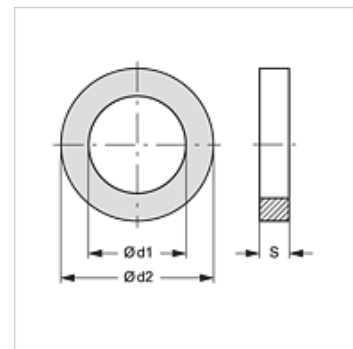

## Caracteristici

**adecvat pentru** Mufă de cuplaj tip conector SKM...AE

**Material** PVC

## Articol

Denumire	Ø d1 (mm)	Ø d2 (mm)	S (mm)
SKM STUETZRING 3 AE	21,0	26,5	1,0