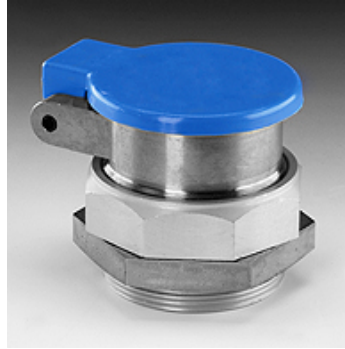

SKM ZUB 3 11

Suport pentru detașare cu protecție anti-praf

HANSA FLEX

Caracteristici

adecvat pentru Mufă de cuplaj tip conector

Material Oțel

Articol

Denumire	Dimensiunea constructivă	Filet în perete despărțitor	SW (mm)
SKM ZUB 3 11	3	M 48 x 1,5	55

SW = deschiderea cheii

este un accesoriu pentru următoarele produse

SKM IR	Mufă - cuplaj de conectare
SKM HL / SKM HS	Mufă - cuplaj de conectare
SKM IM	Mufă - cuplaj de conectare
SKM IJ JD	Mufă - cuplaj de conectare