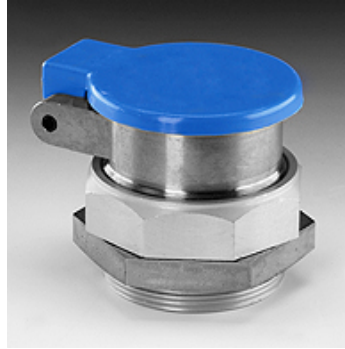

# SKM ZUB 3 11

Suport pentru detașare cu protecție anti-praf

**HANSA FLEX**

## Caracteristici

**adecvat pentru** Mufă de cuplaj tip conector

**Material** Oțel

## Articol

Denumire	Dimensiunea constructivă	Filet în perete despărțitor	SW (mm)
<b>SKM ZUB 3 11</b>	3	M 48 x 1,5	55

SW = deschiderea cheii