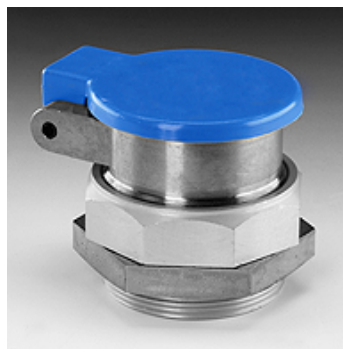

# SKM ZUB 3 11

Suport pentru detașare cu protecție anti-praf

**HANSA FLEX**

## Caracteristici

**adecvat pentru** Mufă de cuplaj tip conector

**Material** Oțel

## Articol

Denumire	Dimensiunea constructivă	Filet în perete despărțitor	SW (mm)
<b>SKM ZUB 3 11</b>	3	M 48 x 1,5	55

SW = deschiderea cheii