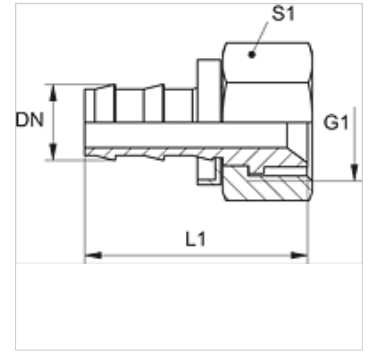

ND ASA

Niplu coaxial, DKJ

Caracteristici

Racord 1	Filete UN/UNF de piuliță
Formă de etanșare 1	Con interior 90°
Standard	SAE J516/J513
Material	Alamă

Indicație

Niplurile nedeteriorate se pot reutiliza.

Articol

Denumire	DN	Dimensiune	Țol	G1	L1 (mm)	S1
ND 10 ASA	10	6	3/8"	5/8" -18 UNF	46,0	19

Accesorii

ND ASR GE, RO, BL Inel opritor pentru niplu coaxial