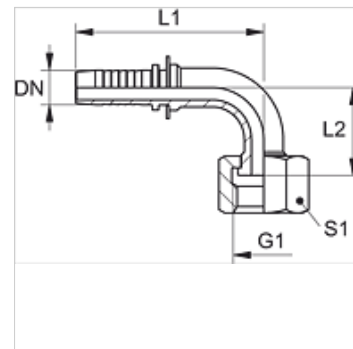

## Caracteristici

|                       |   |
|-----------------------|---|
| Domeniul de utilizare | niplu de presare pentru furtunuri HD 100 până la HD 400, KP, TE |
| Racord 1              | Filete UN/UNF de piuliță  |
| Formă de etanșare 1   | cu etanșare pe suprafață  |
| Prescurtare           | ORFS  |
| Standard              | ISO 8434-3  |
| Material              | Oțel  |
| Protecția suprafeței  | acoperire galvanică   |