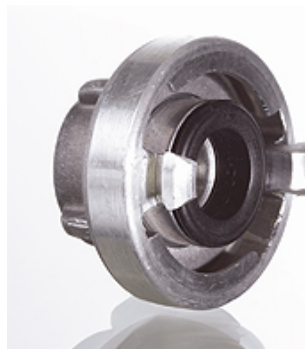

FK KG IR AL

Mufă fixă pentru cuplaj de pompieri

HANSA FLEX

Caracteristici

Racord 1	Filete cilindrice interioare BSP
Formă de etanșare 1	cu etanșare pe suprafață
Racord 2	Cuplaj cu gheare
Tip constructiv	Cuplaj fix cu filet interior
Formă de etanșare 2	Garnitură profilată din nitril negru
Material	Aluminiu

Articol

Denumire	Filet de conectare	Distanță între came (mm)	Mărime nominală Storz
FK KG 31 IR 13 D AL	G 1/2" -14	31	25-D
FK KG 31 IR 20 D AL	G 3/4" -14	31	25-D
FK KG 31 IR 25 D AL	G 1" -11	31	25-D
FK KG 31 IR 32 D AL	G 1.1/4" -11	31	25-D
FK KG 44 IR 25 AL	G 1" -11	44	32
FK KG 44 IR 32 AL	G 1.1/4" -11	44	32
FK KG 52 IR 25 AL	G 1" -11	52	38
FK KG 52 IR 32 AL	G 1.1/4" -11	52	38
FK KG 52 IR 40 AL	G 1.1/2" -11	52	38
FK KG 52 IR 50 AL	G 2" -11	52	38
FK KG 66 IR 20 C AL	G 3/4" -14	66	52-C
FK KG 66 IR 25 C AL	G 1" -11	66	52-C
FK KG 66 IR 32 C AL	G 1.1/4" -11	66	52-C
FK KG 66 IR 40 C AL	G 1.1/2" -11	66	52-C
FK KG 66 IR 50 C AL	G 2" -11	66	52-C
FK KG 66 IR 65 C AL	G 2.1/2" -11	66	52-C
FK KG 81 IR 40 AL	G 1.1/2" -11	81	65
FK KG 81 IR 50 AL	G 2" -11	81	65
FK KG 81 IR 65 AL	G 2.1/2" -11	81	65
FK KG 81 IR 75 AL	G 3" -11	81	65
FK KG 89 IR 50 B AL	G 2" -11	89	75-B
FK KG 89 IR 65 B AL	G 2.1/2" -11	89	75-B
FK KG 89 IR 75 B AL	G 3" -11	89	75-B
FK KG 105 IR 75 AL	G 3" -11	105	90
FK KG 115 IR 100 AL	G 4" -11	115	100
FK KG 133 IR 75 A AL	G 3" -11	133	110-A
FK KG 133 IR 100 A AL	G 4" -11	133	110-A
FK KG 133 IR 110 A AL	G 4.1/2" -11	133	110-A
FK KG 133 IR 125 A AL	G 5" -11	133	110-A
FK KG 148 IR 125 AL	G 5" -11	148	125
FK KG 160 IR 150 AL	G 6" -11	160	150
FK KG 188 IR 175 AL	G 7" -11	188	165
FK KG 220 IR 200 AL	G 8" -11	220	205
FK KG 278 IR 250 AL	G 10" -11	278	250