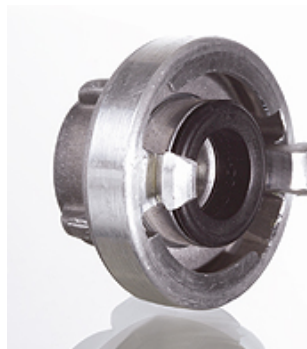

FK KG IR AL

Mufă fixă pentru cuplaj de pompieri

HANSA FLEX

Caracteristici

Racord 1	Filete cilindrice interioare BSP
Formă de etanșare 1	cu etanșare pe suprafață
Racord 2	Cuplaj cu gheare
Tip constructiv	Cuplaj fix cu filet interior
Formă de etanșare 2	Garnitură profilată din nitril negru
Material	Aluminiu

Articol

Denumire	Filet de conectare	Distanță între came (mm)	Mărime nominală Storz
FK KG 31 IR 13 D AL	G 1/2" -14	31	25-D
FK KG 31 IR 20 D AL	G 3/4" -14	31	25-D
FK KG 31 IR 25 D AL	G 1" -11	31	25-D
FK KG 31 IR 32 D AL	G 1.1/4" -11	31	25-D
FK KG 44 IR 25 AL	G 1" -11	44	32
FK KG 44 IR 32 AL	G 1.1/4" -11	44	32
FK KG 52 IR 25 AL	G 1" -11	52	38
FK KG 52 IR 32 AL	G 1.1/4" -11	52	38
FK KG 52 IR 40 AL	G 1.1/2" -11	52	38
FK KG 52 IR 50 AL	G 2" -11	52	38
FK KG 66 IR 20 C AL	G 3/4" -14	66	52-C
FK KG 66 IR 25 C AL	G 1" -11	66	52-C
FK KG 66 IR 32 C AL	G 1.1/4" -11	66	52-C
FK KG 66 IR 40 C AL	G 1.1/2" -11	66	52-C
FK KG 66 IR 50 C AL	G 2" -11	66	52-C
FK KG 66 IR 65 C AL	G 2.1/2" -11	66	52-C
FK KG 81 IR 40 AL	G 1.1/2" -11	81	65
FK KG 81 IR 50 AL	G 2" -11	81	65
FK KG 81 IR 65 AL	G 2.1/2" -11	81	65
FK KG 81 IR 75 AL	G 3" -11	81	65
FK KG 89 IR 50 B AL	G 2" -11	89	75-B
FK KG 89 IR 65 B AL	G 2.1/2" -11	89	75-B
FK KG 89 IR 75 B AL	G 3" -11	89	75-B
FK KG 105 IR 75 AL	G 3" -11	105	90
FK KG 115 IR 100 AL	G 4" -11	115	100
FK KG 133 IR 75 A AL	G 3" -11	133	110-A
FK KG 133 IR 100 A AL	G 4" -11	133	110-A
FK KG 133 IR 110 A AL	G 4.1/2" -11	133	110-A
FK KG 133 IR 125 A AL	G 5" -11	133	110-A
FK KG 148 IR 125 AL	G 5" -11	148	125
FK KG 160 IR 150 AL	G 6" -11	160	150
FK KG 188 IR 175 AL	G 7" -11	188	165
FK KG 220 IR 200 AL	G 8" -11	220	205
FK KG 278 IR 250 AL	G 10" -11	278	250