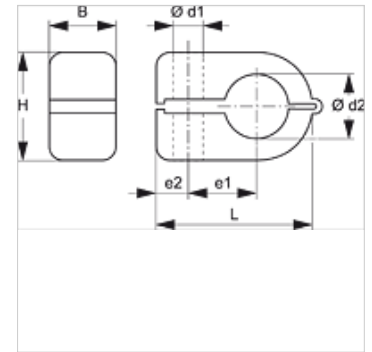

Descriere

Pentru montarea rapidă a cablurilor, furtunurilor, conductelor de ulei și de ungere. Fixare cu șuruburi.

Articol

| Denumire | Mărime bridă | Ø d1 (mm) | Ø exterior țevă d2 (mm) | Ø exterior țevă d2 | B (mm) | e1 (mm) | e2 (mm) | H (mm) | L (mm) |
|-----------|--------------|-----------|-------------------------|--------------------|--------|---------|---------|--------|--------|
| LBS 106 | 1 | 6,5 | 6,0 | - | 14,5 | 9 | 7 | 13,5 | 23 |
| LBS 106.4 | 1 | 6,5 | 6,4 | 1/4" | 14,5 | 9 | 7 | 13,5 | 23 |
| LBS 108 | 1 | 6,5 | 8,0 | - | 14,5 | 9 | 7 | 13,5 | 23 |
| LBS 208 | 2 | 6,5 | 8,0 | - | 14,5 | 11 | 7 | 18,5 | 27 |
| LBS 209.5 | 2 | 6,5 | 9,5 | 3/8" | 14,5 | 11 | 7 | 18,5 | 27 |
| LBS 210 | 2 | 6,5 | 10,0 | - | 14,5 | 11 | 7 | 18,5 | 27 |
| LBS 212 | 2 | 6,5 | 12,0 | - | 14,5 | 11 | 7 | 18,5 | 27 |
| LBS 212.7 | 2 | 6,5 | 12,7 | 1/2" | 14,5 | 11 | 7 | 18,5 | 27 |
| LBS 310 | 3 | 6,5 | 10,0 | - | 14,5 | 15 | 7 | 23,5 | 34 |
| LBS 312 | 3 | 6,5 | 12,0 | - | 14,5 | 15 | 7 | 23,5 | 34 |
| LBS 312.7 | 3 | 6,5 | 12,7 | 1/2" | 14,5 | 15 | 7 | 23,5 | 34 |
| LBS 313.5 | 3 | 6,5 | 13,5 | - | 14,5 | 15 | 7 | 23,5 | 34 |
| LBS 314 | 3 | 6,5 | 14,0 | - | 14,5 | 15 | 7 | 23,5 | 34 |
| LBS 315 | 3 | 6,5 | 15,0 | - | 14,5 | 15 | 7 | 23,5 | 34 |
| LBS 316 | 3 | 6,5 | 16,0 | 5/8" | 14,5 | 15 | 7 | 23,5 | 34 |
| LBS 414 | 4 | 6,5 | 14,0 | - | 14,5 | 19 | 6 | 30,5 | 40 |
| LBS 415 | 4 | 6,5 | 15,0 | - | 14,5 | 19 | 6 | 30,5 | 40 |
| LBS 416 | 4 | 6,5 | 16,0 | 5/8" | 14,5 | 19 | 6 | 30,5 | 40 |
| LBS 417.2 | 4 | 6,5 | 17,2 | - | 14,5 | 19 | 6 | 30,5 | 40 |
| LBS 418 | 4 | 6,5 | 18,0 | - | 14,5 | 19 | 6 | 30,5 | 40 |
| LBS 419 | 4 | 6,5 | 19,0 | 3/4" | 14,5 | 19 | 6 | 30,5 | 40 |
| LBS 420 | 4 | 6,5 | 20,0 | - | 14,5 | 19 | 6 | 30,5 | 40 |
| LBS 421.3 | 4 | 6,5 | 21,3 | - | 14,5 | 19 | 6 | 30,5 | 40 |
| LBS 422 | 4 | 6,5 | 22,0 | - | 14,5 | 19 | 6 | 30,5 | 40 |