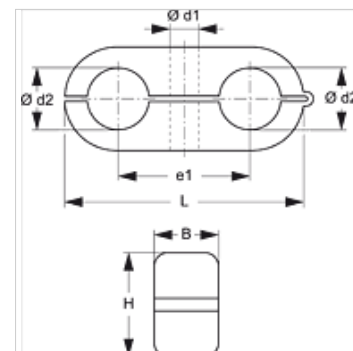

## Caracteristici

|                  |                     |
|------------------|---------------------|
| Tip constructiv  | Bride de țevă dublă |
| Temperatură min. | -30 °C              |
| Temperatură max. | 90 °C               |
| Material         | Polipropilenă       |