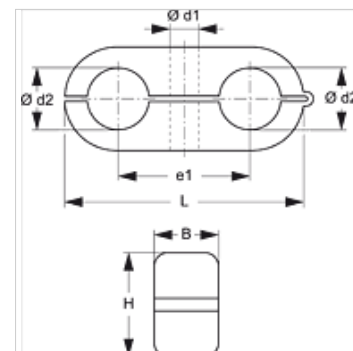

LBS D

Bridă pentru țevă dublă - construcție ușoară

HANSA FLEX

Caracteristici

Tip constructiv	Bride de țevă dublă
Temperatură min.	-30 °C
Temperatură max.	90 °C
Material	Polipropilenă

Descriere

Pentru montarea rapidă a cablurilor, furtunurilor, conductelor de ulei și de ungere. Fixare cu șuruburi.

Articol

Denumire	Mărime bridă	Ø d1 (mm)	Ø exterior țevă d2 (mm)	Ø exterior țevă d2	B (mm)	e1 (mm)	H (mm)	L (mm)
LBS 106 D	1	6,5	6,0	-	14,5	18	13,5	32
LBS 106.4 D	1	6,5	6,4	1/4"	14,5	18	13,5	32
LBS 108 D	1	6,5	8,0	-	14,5	18	13,5	32
LBS 208 D	2	6,5	8,0	-	14,5	22	18,5	41
LBS 209.5 D	2	6,5	9,5	3/8"	14,5	22	18,5	41
LBS 210 D	2	6,5	10,0	-	14,5	22	18,5	41
LBS 212 D	2	6,5	12,0	-	14,5	22	18,5	41
LBS 212.7 D	2	6,5	12,7	1/2"	14,5	22	18,5	41
LBS 310 D	3	6,5	10,0	-	14,5	30	23,5	54
LBS 312 D	3	6,5	12,0	-	14,5	30	23,5	54
LBS 312.7 D	3	6,5	12,7	1/2"	14,5	30	23,5	54
LBS 313.5 D	3	6,5	13,6	-	14,5	30	23,5	54
LBS 314 D	3	6,5	14,0	-	14,5	30	23,5	54
LBS 315 D	3	6,5	15,0	-	14,5	30	23,5	54
LBS 316 D	3	6,5	16,0	5/8"	14,5	30	23,5	54
LBS 318 D	3	6,5	18,0	-	14,5	30	23,5	54
LBS 414 D	4	6,5	14,0	-	14,5	38	30,5	69
LBS 415 D	4	6,5	15,0	-	14,5	38	30,5	69
LBS 416 D	4	6,5	16,0	5/8"	14,5	38	30,5	69
LBS 417.2 D	4	6,5	17,2	-	14,5	38	30,5	69
LBS 418 D	4	6,5	18,0	-	14,5	38	30,5	69
LBS 419 D	4	6,5	19,0	3/4"	14,5	38	30,5	69
LBS 420 D	4	6,5	20,0	-	14,5	38	30,5	69
LBS 421.3 D	4	6,5	21,3	-	14,5	38	30,5	69
LBS 422 D	4	6,5	22,0	-	14,5	38	30,5	69
LBS 425.4 D	4	6,5	25,0	-	14,5	38	30,5	69

Variante produs

LBS D PA Bridă de țevă dublă - construcție ușoară din PA, Poliamidă

Accesorii

LBS DP D Placă acoperire bridă de țevă dublă - construcție ușoară