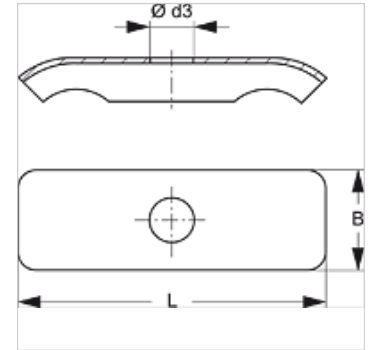

# LBS DP D

Placă acoperire bridă de țevă dublă - construcție ușoară

**HANSA FLEX**

## Descriere

Placa de acoperire asigură o fixare stabilă a bridei de țevă dublă cu construcție ușoară LBS D și LBS D PA.

## Articol

Denumire	Mărime bridă	Ø d3 (mm)	B (mm)	L (mm)
LBS DP 1 D	1	6,5	16,3	29,0
LBS DP 2 D	2	6,5	16,3	40,0
LBS DP 3 D	3	6,5	16,5	50,5
LBS DP 4 D	4	6,5	16,5	63,0