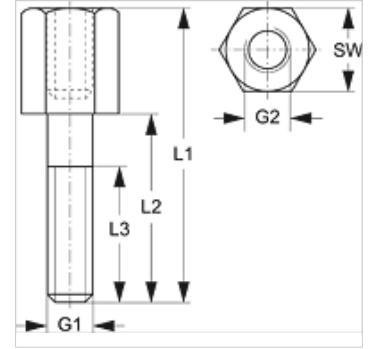

# SRS 1-6 AF V4

Șurub de montaj pentru bridă pentru o singură țevă

**HANSA FLEX**

## Caracteristici

Tip constructiv pentru bride de țevă simplă

Seria ușor

Standard DIN 3015-1

Material Oțel superior 1.4571

## Articol

Denumire	Mărime bridă	G1	G2	L1 (mm)	L2 (mm)	L3 (mm)	SW (mm)
SRS AF 1 V4	0 - 1	M 6	M 6	34	20	18	11
SRS AF 2 V4	2	M 6	M 6	39	25	18	11
SRS AF 3 V4	3	M 6	M 6	44	30	18	11
SRS AF 4 V4	4	M 6	M 6	49	35	18	11
SRS AF 5 V4	5	M 6	M 6	64	50	18	11
SRS AF 6 V4	6	M 6	M 6	74	60	18	11

## Variante produs

SRS 1-6 AF Șurub de montaj pentru bridă pentru o singură țevă, Oțel