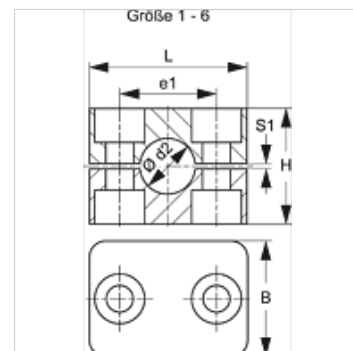

SRS 1-6 VG

Bridă de țevă, serie ușoară

HANSA FLEX

Caracteristici

Tip constructiv	Bridă pentru țevă simplă
Tip constructiv - element suplimentar	Partea interioară a bridei netedă
Seria	ușor
Standard	DIN 3015-1
Temperatură min.	-50 °C
Temperatură max.	120 °C
Material	Cauciuc masiv Shore 64°/73°

Descriere

Nervurile de pe suprafața interioară a bridelor acționează ca amortizor la lovire și vibrații și preiau forțele pe direcția axei țevii.

Fanta între jumătăți provoacă pretensionarea țevii.

Indicații referitoare comandă

1 bucată = 2 jumătăți de bridă

Articol

Denumire	Ø exterior țevă d2 (mm)	Ø exterior țevă d2	Mărime bridă	e1 (mm)	H (mm)	L (mm)	S1 (mm)
SRS 0106.4 VG	6,4	1/4"	1	20	27	34	0,6
SRS 0106 VG	6,0	-	1	20	27	34	0,6
SRS 0108 VG	8,0	5/16"	1	20	27	34	0,6
SRS 0109.5 VG	9,5	3/8"	1	20	27	34	0,6
SRS 0110 VG	10,0	-	1	20	27	34	0,6
SRS 0112 VG	12,0	-	1	20	27	24	0,6
SRS 0212.7 VG	12,7	1/2"	2	26	33	40	0,8
SRS 0213.5 VG	13,5	-	2	26	33	40	0,8
SRS 0214 VG	14,0	-	2	26	33	40	0,8
SRS 0215 VG	15,0	-	2	26	33	40	0,8
SRS 0216 VG	16,0	5/8"	2	26	33	40	0,8
SRS 0217.2 VG	17,2	-	2	26	33	40	0,8
SRS 0218 VG	18,0	-	2	26	33	40	0,8
SRS 0319 VG	19,0	3/4"	3	33	35	48	1,0
SRS 0320 VG	20,0	-	3	33	35	48	1,0
SRS 0321.3 VG	21,3	-	3	33	35	48	1,0
SRS 0322 VG	22,0	-	3	33	35	48	1,0
SRS 0323 VG	23,0	-	3	33	35	48	1,0
SRS 0325 VG	25,0	1"	3	33	35	48	1,0
SRS 0426.9 VG	26,9	-	4	40	42	57	1,2
SRS 0428 VG	28,0	-	4	40	42	57	1,2
SRS 0430 VG	30,0	-	4	40	42	57	1,2
SRS 0532 VG	32,0	1.1/4"	5	52	58	70	1,2
SRS 0533.7 VG	33,7	-	5	52	58	70	1,2
SRS 0535 VG	35,0	-	5	52	58	70	1,2
SRS 0538 VG	38,0	1.1/2"	5	52	58	70	1,2
SRS 0540 VG	40,0	-	5	52	58	70	1,2
SRS 0542 VG	42,0	-	5	52	58	70	1,2
SRS 0644.5 VG	44,5	1.3/4"	6	66	66	86	1,2
SRS 0645 VG	45,0	-	6	66	66	86	1,2
SRS 0648 VG	48,0	-	6	66	66	86	1,2
SRS 0650.8 VG	50,8	2"	6	66	66	86	1,2
SRS 0650 VG	50,0	-	6	66	66	86	1,2
SRS 0652 VG	52,0	-	6	66	66	86	1,2
SRS 0655 VG	55,0	-	6	66	66	86	1,2
SRS 0657 VG	57,0	2.1/4"	6	66	66	86	1,2