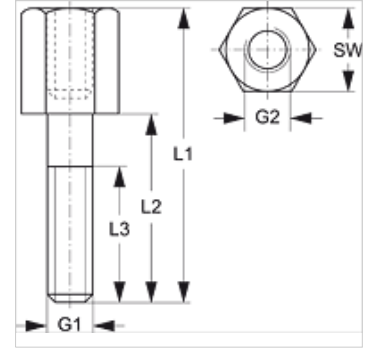

# SRS AF D V4

Șurub de montaj pentru bridă de țevă dublă

**HANSA FLEX**

## Caracteristici

**Tip constructiv** pentru bride de țevă dublă

**Standard** DIN 3015-3

**Material** Oțel superior 1.4571

## Articol

Denumire	Mărime bridă	G1	G2	L1 (mm)	L2 (mm)	L3 (mm)	SW (mm)
<b>SRS AF 1 D V4</b>	1	M 6	M 6	34	20	16	11
<b>SRS AF 2 D V4</b>	2	M 8	M 8	33	20	16	12
<b>SRS AF 3 D V4</b>	3	M 8	M 8	45	30	16	12
<b>SRS AF 4 D V4</b>	4	M 8	M 8	50	35	16	12
<b>SRS AF 5 D V4</b>	5	M 8	M 8	62	47	16	12

## Variante produs

**SRS AF D** Șurub de montaj pentru bridă dublă - țevi, Oțel