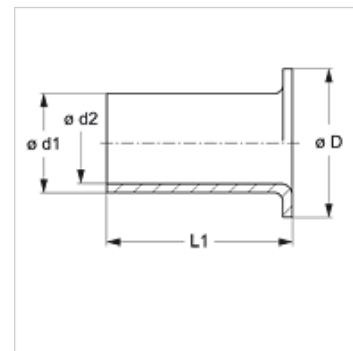

K 407-1-1

Bucse de întărire

Articol

Denumire	D (mm)	Ø d1 (mm)	Ø d2 (mm)	L1 (mm)
K 407-1-1	3,8	3	1,7	8