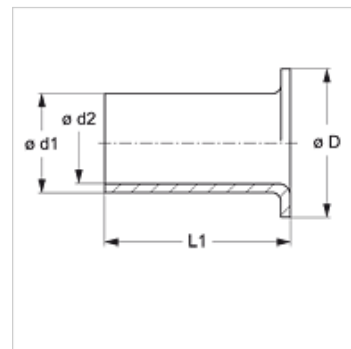

K 407-1-1

Bucse de întărire

Articol

Denumire	D (mm)	Ø d1 (mm)	Ø d2 (mm)	L1 (mm)
K 407-1-1	3,8	3	1,7	8