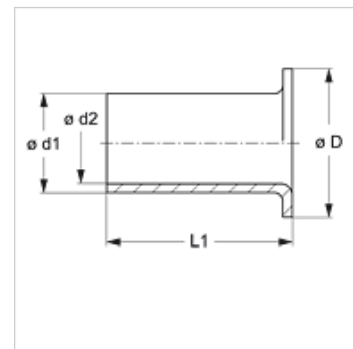

# K 407-1-1

Bucse de întărire

## Articol

Denumire	D (mm)	Ø d1 (mm)	Ø d2 (mm)	L1 (mm)
K 407-1-1	3,8	3	1,7	8