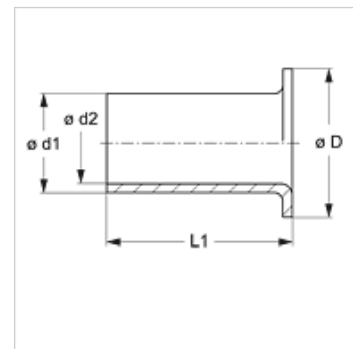

K 407-1-1

Bucse de întărire

Articol

Denumire	D (mm)	Ø d1 (mm)	Ø d2 (mm)	L1 (mm)
K 407-1-1	3,8	3	1,7	8