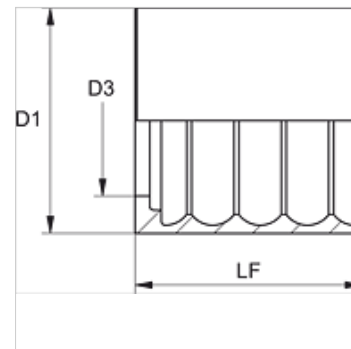

PSG 100 RI

Montură de sertizat, R 4

Caracteristici

Tip montură Montură fără exfoliere

Material Oțel

Protecția suprafeței acoperire galvanică

Articol

Denumire	DN*	Dimensiune	Țol	D1 (mm)	D3 (mm)	LF (mm)
PSG 150 RI	51	32	2"	73,0	57,2	70,0
PSG 160 RI	60	38	2.1/2"	85,0	69,5	80,0
PSG 176 RI	76	48	3"	105,0	84,0	80,0
PSG 190 RI	90	56	3.1/2"	-	-	-

DN = diametru nominal