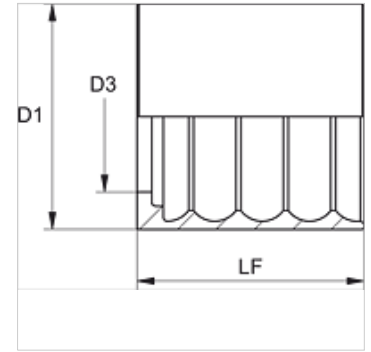

PSG 100 RI

Montură de sertizat, R 4

Caracteristici

Tip montură	Montură fără exfoliere
Material	Oțel
Protecția suprafeței	acoperire galvanică

Articol

Denumire	DN*	Dimensiune	Țol	D1 (mm)	D3 (mm)	LF (mm)
PSG 150 RI	51	32	2"	73,0	57,2	70,0
PSG 160 RI	60	38	2.1/2"	85,0	69,5	80,0
PSG 176 RI	76	48	3"	105,0	84,0	80,0
PSG 190 RI	90	56	3.1/2"	-	-	-

DN = diametru nominal