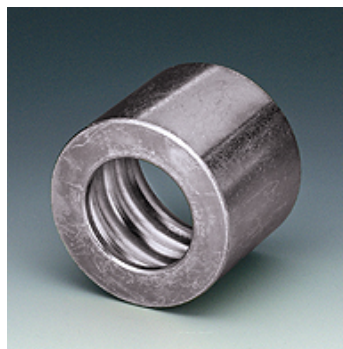

# PSG 100 RI

Montură de sertizat, R 4

## Caracteristici

Tip montură Montură fără exfoliere

Material Oțel

Protecția suprafeței acoperire galvanică

## Articol

Denumire	DN*	Dimensiune	Țol	D1 (mm)	D3 (mm)	LF (mm)
PSG 150 RI	51	32	2"	73,0	57,2	70,0
PSG 160 RI	60	38	2.1/2"	85,0	69,5	80,0
PSG 176 RI	76	48	3"	105,0	84,0	80,0
PSG 190 RI	90	56	3.1/2"	-	-	-