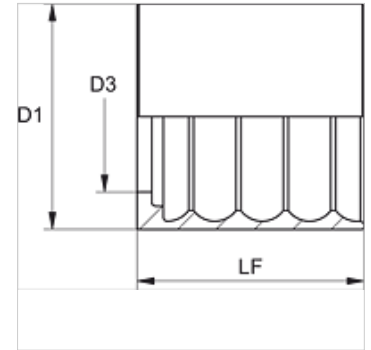

PSG 100 RI

Montură de sertizat, R 4

Caracteristici

Tip montură	Montură fără exfoliere
Material	Oțel
Protecția suprafeței	acoperire galvanică

Articol

Denumire	DN*	Dimensiune	Țol	D1 (mm)	D3 (mm)	LF (mm)
PSG 150 RI	51	32	2"	73,0	57,2	70,0
PSG 160 RI	60	38	2.1/2"	85,0	69,5	80,0
PSG 176 RI	76	48	3"	105,0	84,0	80,0
PSG 190 RI	90	56	3.1/2"	-	-	-

DN = diametru nominal