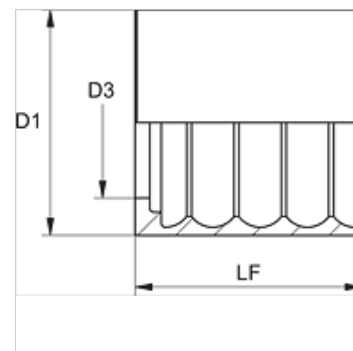

PSG 100 RI

Montură de sertizat, R 4

Caracteristici

Tip montură Montură fără exfoliere

Material Oțel

Protecția suprafeței acoperire galvanică

Articol

Denumire	DN*	Dimensiune	Țol	D1 (mm)	D3 (mm)	LF (mm)
PSG 150 RI	51	32	2"	73,0	57,2	70,0
PSG 160 RI	60	38	2.1/2"	85,0	69,5	80,0
PSG 176 RI	76	48	3"	105,0	84,0	80,0
PSG 190 RI	90	56	3.1/2"	-	-	-

DN = diametru nominal