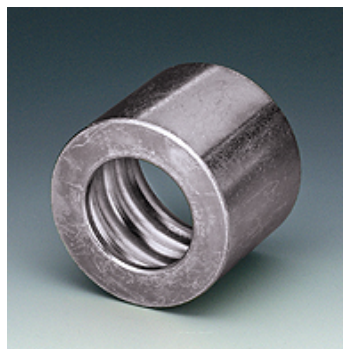

PSG 100 RI

Montură de sertizat, R 4

Caracteristici

Tip montură Montură fără exfoliere

Material Oțel

Protecția suprafeței acoperire galvanică

Articol

Denumire	DN*	Dimensiune	Țol	D1 (mm)	D3 (mm)	LF (mm)
PSG 150 RI	51	32	2"	73,0	57,2	70,0
PSG 160 RI	60	38	2.1/2"	85,0	69,5	80,0
PSG 176 RI	76	48	3"	105,0	84,0	80,0
PSG 190 RI	90	56	3.1/2"	-	-	-

DN = diametru nominal