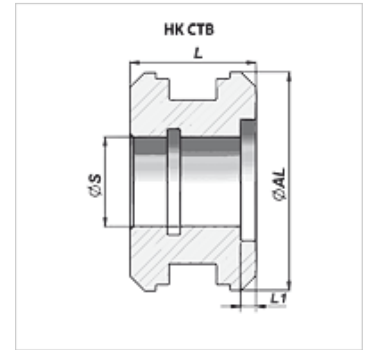

HK CTB

Piston cuplabil scurt pentru cilindri hidraulici

HANSA FLEX

Caracteristici

Material Oțel 9SMn28

Indicație

Pot fi livrate la cerere seturi de garnituri de etanșare potrivite.

Articol

| Denumire | Ø AL (mm) | Ø S (mm) | L (mm) | L1 (mm) | Greutate (kg) |
|------------------|--------------|-------------|-----------|------------|------------------|
| HK CTB 0 040 015 | 40 | 15 | 27 | 3 | 0,14 |
| HK CTB 0 050 020 | 50 | 20 | 30 | 3 | 0,20 |
| HK CTB 0 060 020 | 60 | 20 | 35 | 5 | 0,35 |
| HK CTB 0 060 024 | 60 | 24 | 35 | 5 | 0,42 |
| HK CTB 0 070 020 | 70 | 20 | 35 | 5 | 0,58 |
| HK CTB 0 070 024 | 70 | 24 | 35 | 5 | 0,67 |
| HK CTB 0 080 024 | 80 | 24 | 40 | 5 | 1,08 |
| HK CTB 0 080 027 | 80 | 27 | 40 | 5 | 1,03 |
| HK CTB 0 100 027 | 100 | 27 | 40 | 5 | 1,83 |
| HK CTB 0 100 033 | 100 | 33 | 40 | 5 | 1,72 |