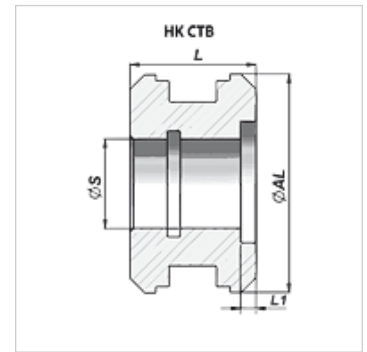

## Caracteristici

Material Oțel 9SMn28

## Articol

Denumire	$\varnothing AL$ (mm)	$\varnothing S$ (mm)	L (mm)	L1 (mm)	Greutate (kg)
HK CTB 0 040 015	40	15	27	3	0,14
HK CTB 0 050 020	50	20	30	3	0,20
HK CTB 0 060 020	60	20	35	5	0,35
HK CTB 0 060 024	60	24	35	5	0,42
HK CTB 0 070 020	70	20	35	5	0,58
HK CTB 0 070 024	70	24	35	5	0,67
HK CTB 0 080 024	80	24	40	5	1,08
HK CTB 0 080 027	80	27	40	5	1,03
HK CTB 0 100 027	100	27	40	5	1,83
HK CTB 0 100 033	100	33	40	5	1,72