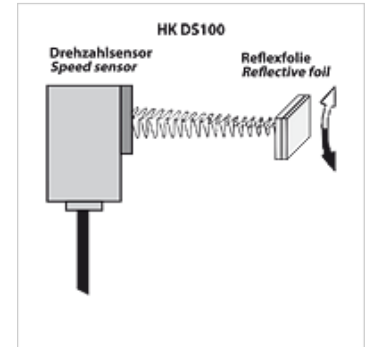

# HK DS 100

Senzor de turație

## Caracteristici

**Utilizare** pentru aparatul de măsură HK PTQCheck

## Descriere

Senzor de turație, optoelectronic  
incl. cablu de măsurare 5m și 25 buc. Marcaje reflectorizante