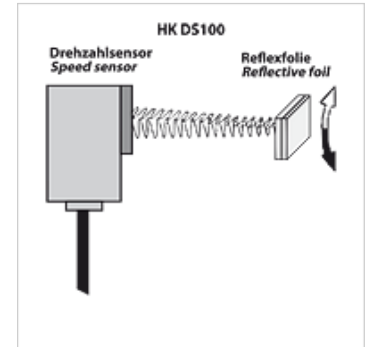

HK DS 100

Senzor de turație

HANSA FLEX

Caracteristici

Utilizare pentru aparatul de măsură HK PTQCheck

Descriere

Senzor de turație, optoelectronic
incl. cablu de măsurare 5m și 25 buc. Marcaje reflectorizante

Indicații referitoare comandă

La cerere pot fi livrate și alte accesorii și aparate de măsurare cu opțiuni suplimentare.

Articol

| Denumire | Domeniu de măsurare | Greutate (kg) |
|-----------|---------------------------|---------------|
| HK DS 100 | 500 până la 9999 rot/min. | 0,18 |

este un accesoriu pentru următoarele produse

HK PTQ CHECK Aparat de măsurare manuală digital cu 5 canale