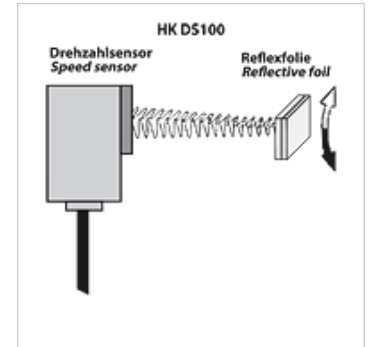

# HK DS 100

Senzor de turație

**HANSA FLEX**

## Caracteristici

**Utilizare** pentru aparatul de măsură HK PTQCheck

## Descriere

Senzor de turație, optoelectronic  
incl. cablu de măsurare 5m și 25 buc. Marcaje reflectorizante