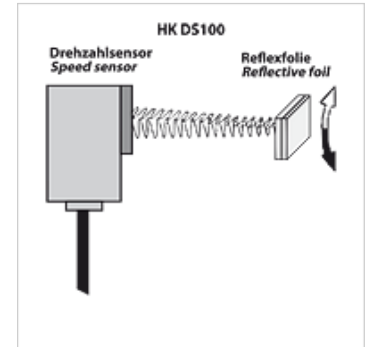

HK DS 100

Senzor de turație

HANSA FLEX

Caracteristici

Utilizare pentru aparatul de măsură HK PTQCheck

Descriere

Senzor de turație, optoelectronic
incl. cablu de măsurare 5m și 25 buc. Marcaje reflectorizante

Indicații referitoare comandă

La cerere pot fi livrate și alte accesorii și aparate de măsurare cu opțiuni suplimentare.

Articol

Denumire	Domeniu de măsurare	Greutate (kg)
HK DS 100	500 până la 9999 rot/min.	0,18

este un accesoriu pentru următoarele produse

HK PTQ CHECK Aparat de măsurare manuală digital cu 5 canale