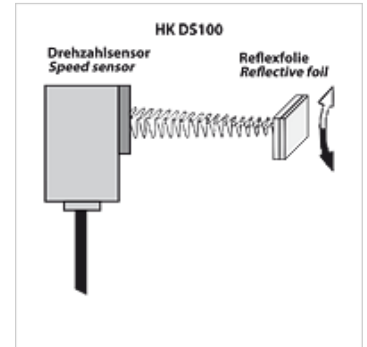

HK DS 100

Senzor de turație

HANSA FLEX

Caracteristici

Utilizare pentru aparatul de măsură HK PTQCheck

Descriere

Senzor de turație, optoelectronic
incl. cablu de măsurare 5m și 25 buc. Marcaje reflectorizante

Indicații referitoare comandă

La cerere pot fi livrate și alte accesorii și aparate de măsurare cu opțiuni suplimentare.

Articol

Denumire	Domeniu de măsurare	Greutate (kg)
HK DS 100	500 până la 9999 rot/min.	0,18

este un accesoriu pentru următoarele produse

HK PTQ CHECK Aparat de măsurare manuală digital cu 5 canale