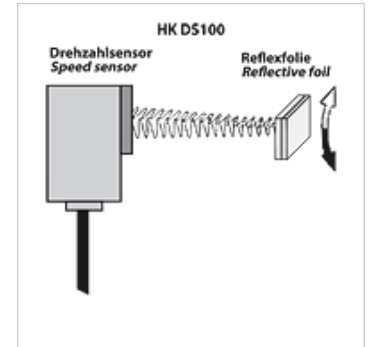

# HK DS 100

Senzor de turație

## Caracteristici

**Utilizare** pentru aparatul de măsură HK PTQCheck

## Descriere

Senzor de turație, optoelectronic  
incl. cablu de măsurare 5m și 25 buc. Marcaje reflectorizante