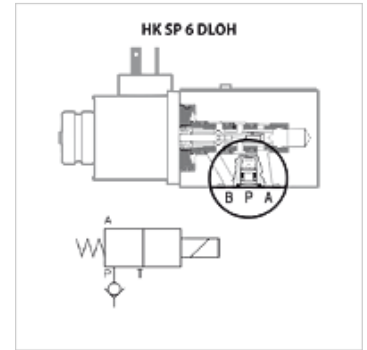

HK SP 6 DLOH

Supapă de reținere conectabilă

HANSA FLEX

Caracteristici

Execuție	Supapă de reținere conectabilă
Utilizare	pentru supapa cu căi cu scaun HK DLOH, montare în racord P

Articol

Denumire	Greutate (kg)
HK SP 6 DLOH 100000 H	0,15