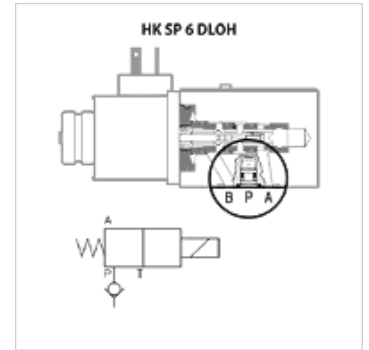

# HK SP 6 DLOH

Supapă de reținere conectabilă

**HANSA FLEX**

## Caracteristici

<b>Execuție</b>	Supapă de reținere conectabilă
<b>Utilizare</b>	pentru supapa cu căi cu scaun HK DLOH, montare în racord P

## Articol

Denumire	Greutate (kg)
HK SP 6 DLOH 100000 H	0,15

este un accesoriu pentru următoarele produse

HK DLO	Supapă cu căi și scaun MN 6
--------	-----------------------------