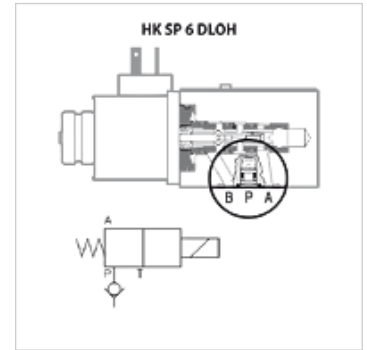

# HK SP 6 DLOH

Supapă de reținere conectabilă

**HANSA FLEX**

## Caracteristici

<b>Execuție</b>	Supapă de reținere conectabilă
<b>Utilizare</b>	pentru supapa cu căi cu scaun HK DLOH, montare în racord P

## Articol

Denumire	Greutate (kg)
HK SP 6 DLOH 100000 H	0,15

este un accesoriu pentru următoarele produse

HK DLO	Supapă cu căi și scaun MN 6
--------	-----------------------------