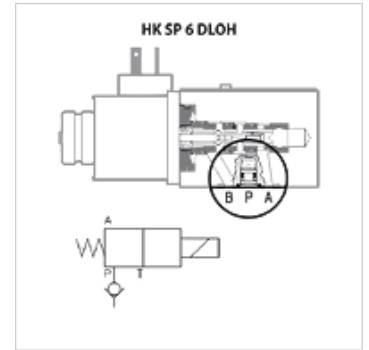

HK SP 6 DLOH

Supapă de reținere conectabilă

HANSA FLEX

Caracteristici

Execuție	Supapă de reținere conectabilă
Utilizare	pentru supapa cu căi cu scaun HK DLOH, montare în racord P

Articol

Denumire	Greutate (kg)
HK SP 6 DLOH 100000 H	0,15