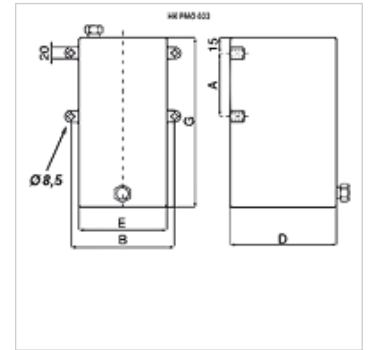

HK PM0 022

Rezervor pentru pompa manuală PAM

HANSA FLEX

Caracteristici

Set de livrare incl. furtun de aspirație

Material Oțel, vopsit negru

Articol

Denumire	Cuprins (L)	A (mm)	B (mm)	D (mm)	E (mm)	G (mm)	Greutate (kg)
HK PM0 022 0001	1,0	90	120	150	100	120	2,0
HK PM0 022 0002	2,0	90	120	150	100	180	2,2
HK PM0 022 0003	3,0	90	120	150	100	247	2,5
HK PM0 022 0005	5,0	90	195	175	175	200	4,5
HK PM0 022 0007	7,0	90	195	175	175	269	5,4
HK PM0 022 0010	10,0	90	195	175	175	376	6,8

este un accesoriu pentru următoarele produse

HK PAM 014 T	Pompă manuală pentru montarea rezervorului
HK PAM 015 T	Pompă manuală pentru montarea rezervorului cu supapă cu căi