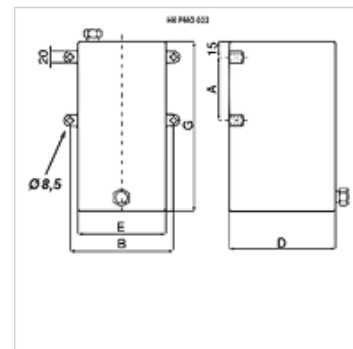

HK PM0 022

Rezervor pentru pompa manuală PAM

HANSA FLEX

Caracteristici

Set de livrare incl. furtun de aspirație

Material Oțel, vopsit negru

Articol

Denumire	Cuprins (L)	A (mm)	B (mm)	D (mm)	E (mm)	G (mm)	Greutate (kg)
HK PM0 022 0001	1,0	90	120	150	100	120	2,0
HK PM0 022 0002	2,0	90	120	150	100	180	2,2
HK PM0 022 0003	3,0	90	120	150	100	247	2,5
HK PM0 022 0005	5,0	90	195	175	175	200	4,5
HK PM0 022 0007	7,0	90	195	175	175	269	5,4
HK PM0 022 0010	10,0	90	195	175	175	376	6,8

este un accesoriu pentru următoarele produse

HK PAM 014 T	Pompă manuală pentru montarea rezervorului
HK PAM 015 T	Pompă manuală pentru montarea rezervorului cu supapă cu căi