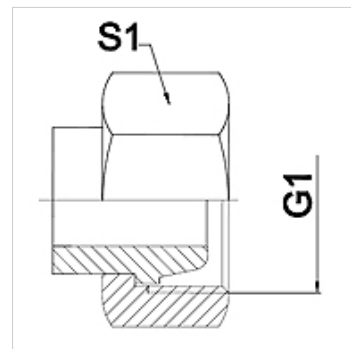

# WA AFS VA

Piesă racord ... AFS, oțel inoxidabil

**HANSA FLEX**

## Caracteristici

<b>Domeniul de utilizare</b>	Armătură de racordare pentru furtunuri metalice
<b>Racord 1</b>	Filet metric de piuliță
<b>Formă de etanșare 1</b>	Con exterior 24°
<b>Standard</b>	potrivire pentru contrapiesă de racord conform DIN 2353 / DIN EN ISO 8434-1
<b>Prescurtare</b>	DKS
<b>Forma constructivă</b>	drept
<b>Seria</b>	greu
<b>Material</b>	oțel inoxidabil

## Articol

Denumire	DN	PN (bar)	G1	Seria	S1 (mm)
WA 004 AFS VA	4	630	M 16 x 1,5	8S	19,0
WA 006 AFS VA	6	630	M 18 x 1,5	10 S	22,0
WA 008 AFS VA	8	630	M 20 x 1,5	12 S	24,0
WA 010 AFS VA	10	630	M 22 x 1,5	14 S	27,0
WA 013 AFS VA	13	400	M 24 x 1,5	16 S	30,0
WA 016 AFS VA	16	400	M 30 x 2	20 S	36,0
WA 020 AFS VA	20	400	M 36 x 2	25 S	46,0
WA 025 AFS VA	25	250	M 42 x 2	30 S	50,0
WA 032 AFS VA	32	250	M 52 x 2	38 S	60,0