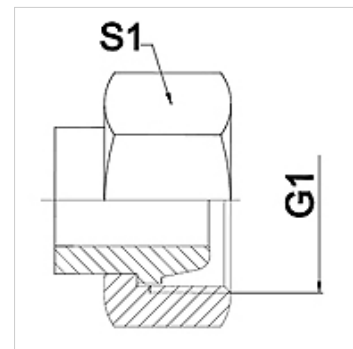

# WA AFS VA

Piesă racord ... AFS, oțel inoxidabil

**HANSA FLEX**

## Caracteristici

<b>Domeniul de utilizare</b>	Armătură de racordare pentru furtunuri metalice
<b>Racord 1</b>	Filet metric de piuliță
<b>Formă de etanșare 1</b>	Con exterior 24°
<b>Standard</b>	potrivire pentru contrapiesă de racord conform DIN 2353 / DIN EN ISO 8434-1
<b>Prescurtare</b>	DKS
<b>Forma constructivă</b>	drept
<b>Seria</b>	greu
<b>Material</b>	oțel inoxidabil

## Articol

Denumire	DN	PN (bar)	G1	Seria	S1 (mm)
WA 004 AFS VA	4	630	M 16 x 1,5	8S	19,0
WA 006 AFS VA	6	630	M 18 x 1,5	10 S	22,0
WA 008 AFS VA	8	630	M 20 x 1,5	12 S	24,0
WA 010 AFS VA	10	630	M 22 x 1,5	14 S	27,0
WA 013 AFS VA	13	400	M 24 x 1,5	16 S	30,0
WA 016 AFS VA	16	400	M 30 x 2	20 S	36,0
WA 020 AFS VA	20	400	M 36 x 2	25 S	46,0
WA 025 AFS VA	25	250	M 42 x 2	30 S	50,0
WA 032 AFS VA	32	250	M 52 x 2	38 S	60,0