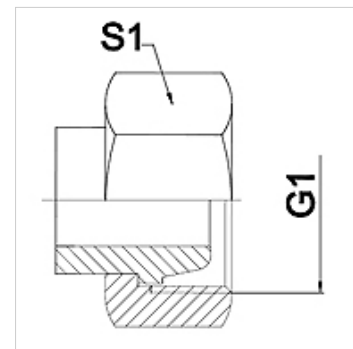

# WA AFS VA

Piesă racord ... AFS, oțel inoxidabil

**HANSA FLEX**

## Caracteristici

<b>Domeniul de utilizare</b>	Armătură de racordare pentru furtunuri metalice
<b>Racord 1</b>	Filet metric de piuliță
<b>Formă de etanșare 1</b>	Con exterior 24°
<b>Standard</b>	potrivire pentru contrapiesă de racord conform DIN 2353 / DIN EN ISO 8434-1
<b>Prescurtare</b>	DKS
<b>Forma constructivă</b>	drept
<b>Seria</b>	greu
<b>Material</b>	oțel inoxidabil

## Articol

Denumire	DN	PN (bar)	G1	Seria	S1 (mm)
WA 004 AFS VA	4	630	M 16 x 1,5	8S	19,0
WA 006 AFS VA	6	630	M 18 x 1,5	10 S	22,0
WA 008 AFS VA	8	630	M 20 x 1,5	12 S	24,0
WA 010 AFS VA	10	630	M 22 x 1,5	14 S	27,0
WA 013 AFS VA	13	400	M 24 x 1,5	16 S	30,0
WA 016 AFS VA	16	400	M 30 x 2	20 S	36,0
WA 020 AFS VA	20	400	M 36 x 2	25 S	46,0
WA 025 AFS VA	25	250	M 42 x 2	30 S	50,0
WA 032 AFS VA	32	250	M 52 x 2	38 S	60,0