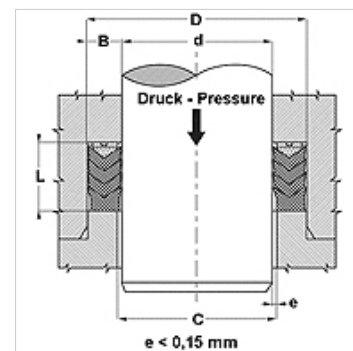

## Caracteristici

Tip constructiv	Manșetă V de etanșare
Presiune de lucru	până la 400 bari
Viteză de alunecare max.	0,5 m/s
Temperatură min.	-30 °C
Temperatură max.	110 °C
Medii	Uleiuri minerale Emulsii de apă
Montaj	în nuturi deschise
Material	(1) Manșetă V de etanșare: 1 x NBR, + 2 x NBR armate cu țesătură (2) Inel de susținere: rășină acetalică / PTBR (3) Inel de presiune: NBR armat cu țesătură dură
Utilizare	Instalație hidraulică

Toleranz / Tolerance		
d	D	L
H8/f7	H9	d < 200 : Lj +1,0/+1,5 d > 200 : Lj +1,5/+2,0