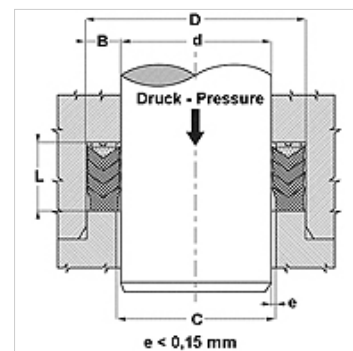

Caracteristici

Tip constructiv	Manșetă V de etanșare
Presiune de lucru	până la 400 bari
Viteză de alunecare max.	0,5 m/s
Temperatură min.	-30 °C
Temperatură max.	110 °C
Medii	Uleiuri minerale Emulsii de apă
Montaj	în nuturi deschise
Material	(1) Manșetă V de etanșare: 1 x NBR, + 2 x NBR armate cu țesătură (2) Inel de susținere: rășină acetalică / PTBR (3) Inel de presiune: NBR armat cu țesătură dură
Utilizare	Instalație hidraulică

Toleranz / Tolerance		
d	D	L
H8/f7	H9	d < 200 : Lj +1,0/+1,5 d > 200 : Lj +1,5/+2,0

**Descriere**

Rezistență mare la temperatură

Pentru condiții de lucru grele, ca șocuri de presiune.

Oscilații puternice, suprafețe de proastă calitate.