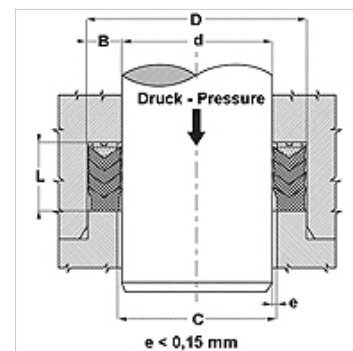

Caracteristici

Tip constructiv	Manșetă V de etanșare
Presiune de lucru	până la 400 bari
Viteză de alunecare max.	0,5 m/s
Temperatură min.	-30 °C
Temperatură max.	110 °C
Medii	Uleiuri minerale Emulsii de apă
Montaj	în nuturi deschise
Material	(1) Manșetă V de etanșare: 1 x NBR, + 2 x NBR armate cu țesătură (2) Inel de susținere: rășină acetalică / PTBR (3) Inel de presiune: NBR armat cu țesătură dură
Utilizare	Instalație hidraulică

Toleranz / Tolerance		
d	D	L
H8/f7	H9	d < 200 : Lj +1,0/+1,5 d > 200 : Lj +1,5/+2,0

Descriere

Rezistență mare la temperatură
Pentru condiții de lucru grele, ca șocuri de presiune.
Oscilații puternice, suprafețe de proastă calitate.