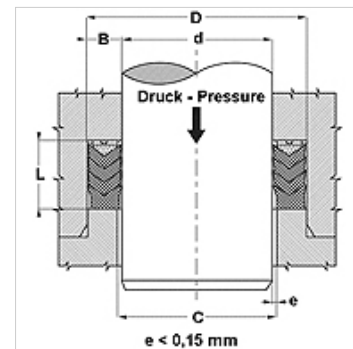

Caracteristici

Tip constructiv	Manșetă V de etanșare
Presiune de lucru	până la 400 bari
Viteză de alunecare max.	0,5 m/s
Temperatură min.	-30 °C
Temperatură max.	110 °C
Medii	Uleiuri minerale Emulsii de apă
Montaj	în nuturi deschise
Material	(1) Manșetă V de etanșare: 1 x NBR, + 2 x NBR armate cu țesătură (2) Inel de susținere: rășină acetalică / PTBR (3) Inel de presiune: NBR armat cu țesătură dură
Utilizare	Instalație hidraulică

Toleranz / Tolerance		
d	D	L
H8/f7	H9	d < 200 : Lj +1,0/+1,5 d > 200 : Lj +1,5/+2,0

**Descriere**

Rezistență mare la temperatură
Pentru condiții de lucru grele, ca șocuri de presiune.
Oscilații puternice, suprafețe de proastă calitate.