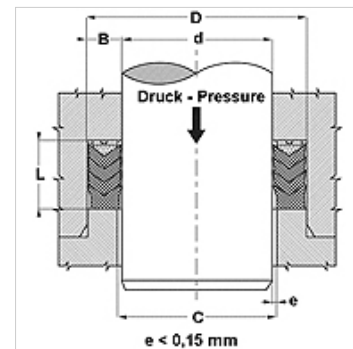

Caracteristici

Tip constructiv	Manșetă V de etanșare
Presiune de lucru	până la 400 bari
Viteză de alunecare max.	0,5 m/s
Temperatură min.	-30 °C
Temperatură max.	110 °C
Medii	Uleiuri minerale Emulsii de apă
Montaj	în nuturi deschise
Material	(1) Manșetă V de etanșare: 1 x NBR, + 2 x NBR armate cu țesătură (2) Inel de susținere: rășină acetalică / PTBR (3) Inel de presiune: NBR armat cu țesătură dură
Utilizare	Instalație hidrolică

Toleranz / Tolerance		
d	D	L
H8/f7	H9	d < 200 : Lj +1,0/+1,5 d > 200 : Lj +1,5/+2,0

**Descriere**

Rezistență mare la temperatură
Pentru condiții de lucru grele, ca șocuri de presiune.
Oscilații puternice, suprafețe de proastă calitate.