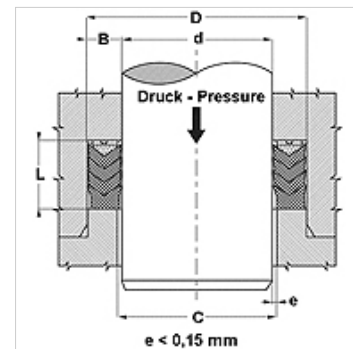

## Caracteristici

Tip constructiv	Manșetă V de etanșare
Presiune de lucru	până la 400 bari
Viteză de alunecare max.	0,5 m/s
Temperatură min.	-30 °C
Temperatură max.	110 °C
Medii	Uleiuri minerale Emulsii de apă
Montaj	în nuturi deschise
Material	(1) Manșetă V de etanșare: 1 x NBR, + 2 x NBR armate cu țesătură (2) Inel de susținere: rășină acetalică / PTBR (3) Inel de presiune: NBR armat cu țesătură dură
Utilizare	Instalație hidraulică

Toleranz / Tolerance		
d	D	L
H8/f7	H9	d < 200 : Lj +1,0/+1,5 d > 200 : Lj +1,5/+2,0