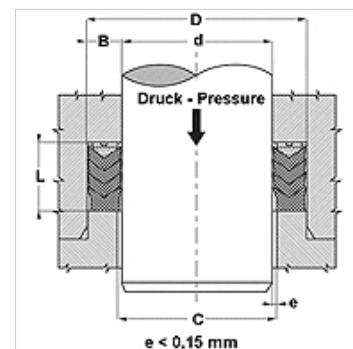

**Caracteristici**

Tip constructiv	Manșetă V de etanșare
Presiune de lucru	până la 400 bari
Viteză de alunecare max.	0,5 m/s
Temperatură min.	-30 °C
Temperatură max.	110 °C
Medii	Uleiuri minerale Emulsii de apă
Montaj	în nuturi deschise
Material	(1) Manșetă V de etanșare: 1 x NBR, + 2 x NBR armate cu țesătură (2) Inel de susținere: rășină acetalică / PTBR (3) Inel de presiune: NBR armat cu țesătură dură
Utilizare	Instalație hidraulică

Toleranz / Tolerance		
d	D	L
H8/f7	H9	d < 200 : Lj +1,0/+1,5 d > 200 : Lj +1,5/+2,0

**Descriere**

Rezistență mare la temperatură

Pentru condiții de lucru grele, ca șocuri de presiune.

Oscilații puternice, suprafețe de proastă calitate.