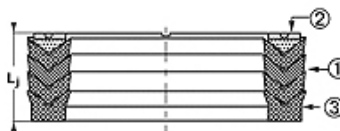

Caracteristici

Tip constructiv	Manșetă V de etanșare
Presiune de lucru	până la 400 bari
Viteză de alunecare max.	0,5 m/s
Temperatură min.	-30 °C
Temperatură max.	110 °C
Medii	Uleiuri minerale Emulsii de apă
Montaj	în nuturi deschise
Material	(1) Manșetă V de etanșare: 1 x NBR, + 2 x NBR armate cu țesătură (2) Inel de susținere: rășină acetalică / PTBR (3) Inel de presiune: NBR armat cu țesătură dură
Utilizare	Instalație hidraulică

Toleranz / Tolerance		
d	D	L
H8/f7	H9	d < 200 : Lj +1,0/+1,5 d > 200 : Lj +1,5/+2,0

Descriere

Rezistență mare la temperatură
Pentru condiții de lucru grele, ca șocuri de presiune.
Oscilații puternice, suprafețe de proastă calitate.

Indicații referitoare comandă

Dacă se utilizează în condiții de lucru speciale (lichid, temperatură, presiune...), vă rugăm să ne contactați.
Alt material posibil: FPM.

Articol

Denumire	d (mm)	D (mm)	L (mm)
CH-098 047-B	12,00	25,00	14,32
CH-100 050	12,70	25,40	19,05
CH-106 055-B	14,00	27,00	14,32
CH-112 071	18,25	28,57	16,05
CH-118 078	20,00	30,00	21,50
CH-125 078	20,00	32,00	18,20
CH-125 086	22,00	32,00	18,13
CH-137 098	25,00	35,00	17,30
CH-141 078	20,00	36,00	24,00
CH-157 098	25,00	40,00	19,84
CH-157 110	28,00	40,00	17,00
CH-157 118	30,00	40,00	21,80
CH-162 112	28,57	41,27	19,84
CH-165 118	30,00	42,00	20,00
CH-165 125	32,00	42,00	17,30
CH-175 125	31,75	44,45	19,05
CH-177 137	35,00	45,00	21,78
CH-187 137	34,92	47,62	20,64
CH-188 125-B	32,00	48,00	17,63
CH-196 118	30,00	50,00	29,37
CH-196 137	35,00	50,00	22,50
CH-196 157	40,00	50,00	17,30
CH-200 137	34,92	50,80	24,21
CH-200 150	38,10	50,80	19,45
CH-204 141-B	36,00	52,00	17,60
CH-212 150	38,10	53,97	25,27
CH-216 153	39,00	55,00	25,40
CH-216 157	40,00	55,00	22,62
CH-216 157-1	40,00	55,00	26,19
CH-220 157-B	40,00	56,00	17,63
CH-225 150	38,10	57,15	28,70
CH-225 175	44,45	57,15	21,83
CH-236 157	40,00	60,00	30,00
CH-236 177	45,00	60,00	22,22
CH-236 188	48,00	60,00	25,00