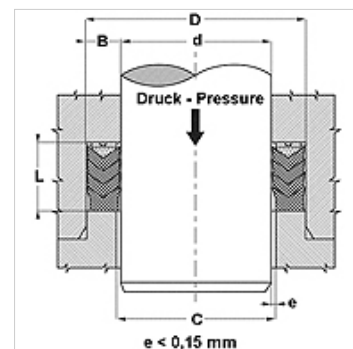

Caracteristici

Tip constructiv	Manșetă V de etanșare
Presiune de lucru	până la 400 bari
Viteză de alunecare max.	0,5 m/s
Temperatură min.	-30 °C
Temperatură max.	110 °C
Medii	Uleiuri minerale Emulsii de apă
Montaj	în nuturi deschise
Material	(1) Manșetă V de etanșare: 1 x NBR, + 2 x NBR armate cu țesătură (2) Inel de susținere: rășină acetalică / PTBR (3) Inel de presiune: NBR armat cu țesătură dură
Utilizare	Instalație hidraulică

Toleranz / Tolerance		
d	D	L
H8/f7	H9	d < 200 : Lj +1,0/+1,5 d > 200 : Lj +1,5/+2,0

**Descriere**

Rezistență mare la temperatură

Pentru condiții de lucru grele, ca șocuri de presiune.

Oscilații puternice, suprafețe de proastă calitate.

Indicații referitoare comandă

Dacă se utilizează în condiții de lucru speciale (lichid, temperatură, presiune...), vă rugăm să ne contactați.

Alt material posibil: FPM.

Articol

Denumire	d (mm)	D (mm)	L (mm)
CH-098 047-B	12,00	25,00	14,32
CH-100 050	12,70	25,40	19,05
CH-106 055-B	14,00	27,00	14,32
CH-112 071	18,25	28,57	16,05
CH-118 078	20,00	30,00	21,50
CH-125 078	20,00	32,00	18,20
CH-125 086	22,00	32,00	18,13
CH-137 098	25,00	35,00	17,30
CH-141 078	20,00	36,00	24,00
CH-157 098	25,00	40,00	19,84
CH-157 110	28,00	40,00	17,00
CH-157 118	30,00	40,00	21,80
CH-162 112	28,57	41,27	19,84
CH-165 118	30,00	42,00	20,00
CH-165 125	32,00	42,00	17,30
CH-175 125	31,75	44,45	19,05
CH-177 137	35,00	45,00	21,78
CH-187 137	34,92	47,62	20,64
CH-188 125-B	32,00	48,00	17,63
CH-196 118	30,00	50,00	29,37
CH-196 137	35,00	50,00	22,50
CH-196 157	40,00	50,00	17,30
CH-200 137	34,92	50,80	24,21
CH-200 150	38,10	50,80	19,45
CH-204 141-B	36,00	52,00	17,60
CH-212 150	38,10	53,97	25,27
CH-216 153	39,00	55,00	25,40
CH-216 157	40,00	55,00	22,62
CH-216 157-1	40,00	55,00	26,19
CH-220 157-B	40,00	56,00	17,63
CH-225 150	38,10	57,15	28,70
CH-225 175	44,45	57,15	21,83
CH-236 157	40,00	60,00	30,00
CH-236 177	45,00	60,00	22,22
CH-236 188	48,00	60,00	25,00