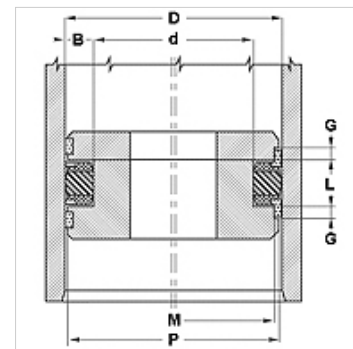

D11W

Set de etanșare piston pentru pistoane divizate D11W

HANSA FLEX

Caracteristici

Presiune de lucru	până la 500 bari
Viteză de alunecare max.	0,5 m/s
Temperatură min.	-30 °C
Temperatură max.	110 °C
Medii	Uleiuri minerale Emulsii de apă
Montaj	pe pistoane din mai multe piese
Material	(1) Garnitură: NBR cu armare cu țesătură pe ambele părți (2) Inel de ghidare: rășină acetalică (3) Inel de susținere: rășină acetalică / PTBR
Utilizare	Instalație hidraulică

Alt material posibil: FPM.

Articol

Denumire	D (mm)	d (mm)	L (mm)	G (mm)	M (mm)	P (mm)
D11W 980 47	25,00	12,00	12,40	6,35	21,45	23,73
D11W 150 100	38,10	25,40	16,27	6,35	34,54	37,05
D11W 200 137	50,80	34,92	19,45	6,35	46,22	49,50
D11W 248 185	63,00	47,00	19,40	6,35	58,40	61,65
D11W 250 187	63,50	47,62	19,45	6,35	58,90	62,13
D11W 300 225	76,20	57,15	24,21	6,35	70,40	74,55
D11W 325 250	82,55	63,50	24,21	6,35	76,73	80,90
D11W 354 275-1	90,00	70,00	25,40	6,35	84,15	88,30
D11W 400 325	101,60	82,55	24,21	6,35	95,76	99,90
D11W 413 314	105,00	80,00	22,40	6,35	98,10	103,00
D11W 425 350	107,95	88,90	24,21	6,35	102,08	106,23
D11W 433 334	110,00	85,00	25,40	6,35	103,10	108,00
D11W 433 354	110,00	90,00	25,40	6,35	104,15	108,30
D11W 452 354	115,00	90,00	22,40	6,35	108,10	113,00
D11W 492 393	125,00	100,00	25,40	6,35	118,10	123,00
D11W 492 413	125,00	105,00	25,40	6,35	119,15	123,30
D11W 500 400	127,00	101,60	32,15	6,35	120,09	124,98
D11W 550 450	139,70	114,30	32,15	6,35	132,77	137,65
D11W 551 472	140,00	120,00	25,40	6,35	134,10	138,30
D11W 629 511	160,00	130,00	25,40	6,35	153,00	157,90
D11W 650 550	165,10	139,70	32,15	6,35	158,12	163,01
D11W 708 590	180,00	150,00	35,40	6,35	172,95	177,87
D11W 748 629	190,00	160,00	35,40	6,35	182,93	187,87
D11W 787 669	200,00	170,00	35,40	6,35	192,96	197,84