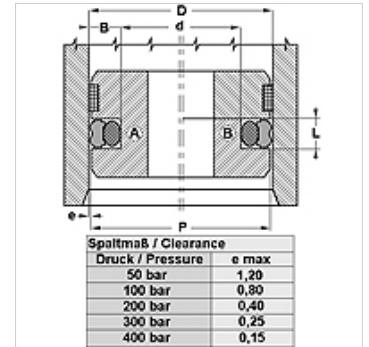

Caracteristici

Presiune de lucru	până la 400 bari
Viteză de alunecare max.	0,5 m/s
Temperatură min.	-30 °C
Temperatură max.	80 °C
Medii	Uleiuri minerale
Montaj	pe pistoane dintr-o singură piesă A pe pistoane din mai multe piese B
Material	(1) Garnitură dinamică: PUR (2) Garnitură statică: NBR

Toleranz / Tolerance		
D	d	L
H9	+0,1 0	+0,2 0

Descriere

Montare simplă
Necesar de spațiu redus
Rezistență mare la frecare
Etanșare foarte bună

Indicații referitoare comandă

În scurt timp pot fi produse garnituri cu un diametru de 20 până la 510 mm.

Articol

Denumire	D (mm)	d (mm)	L (mm)
GPS 35-1-LP	35,00	24,00	4,2
GPS 38-LP	38,00	30,50	3,2
GPS 130-1-LP	130,00	109,00	8,1