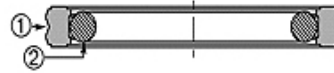

### Caracteristici

Presiune de lucru	până la 400 bari
Viteză de alunecare max.	0,5 m/s
Temperatură min.	-30 °C
Temperatură max.	80 °C
Medii	Uleiuri minerale
Montaj	pe pistoane dintr-o singură piesă A pe pistoane din mai multe piese B
Material	(1) Garnitură dinamică: PUR (2) Garnitură statică: NBR

### Indicații referitoare comandă

În scurt timp pot fi produse garnituri cu un diametru de 20 până la 510 mm.