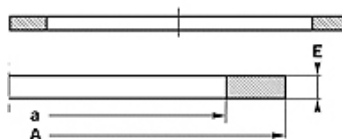

Caracteristici

Tip constructiv	Inel de susținere
Presiune de lucru	până la 500 bari
Temperatură min.	-50 °C
Temperatură max.	130 °C
Medii	Uleiuri minerale HFA, HFB
Montaj	în locașuri închise de montare
Material	PBTB (poliester 55 Shore D)

Spaltmaß / Clearance	
Druck / Pressure	e max.
250 bar	0,25
300 bar	0,20
350 bar	0,15
400 bar	0,10
500 bar	0,05

Indicație

Dimensiune fantă:

Presiune= 250 bari / e max.= 0,25

Presiune= 300 bari / e max.= 0,20

Presiune= 350 bari / e max.= 0,15

Presiune= 400 bari / e max.= 0,10

Presiune= 500 bari / e max.= 0,05

Descriere

Montare simplă

Inelele nu trebuie ajustate

Soluție convenabilă

Articol