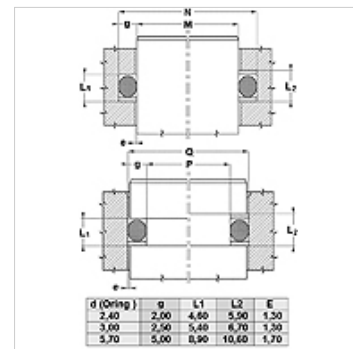

Caracteristici

Tip constructiv	Inel de susținere
Presiune de lucru	până la 500 bari
Temperatură min.	-50 °C
Temperatură max.	130 °C
Medii	Uleiuri minerale HFA, HFB
Montaj	în locașuri închise de montare
Material	PBTB (poliester 55 Shore D)

Spaltmaß / Clearance	
Druck / Pressure	e max.
250 bar	0,25
300 bar	0,20
350 bar	0,15
400 bar	0,10
500 bar	0,05

Indicație

Dimensiune fantă:

Presiune= 250 bari / e max.= 0,25

Presiune= 300 bari / e max.= 0,20

Presiune= 350 bari / e max.= 0,15

Presiune= 400 bari / e max.= 0,10

Presiune= 500 bari / e max.= 0,05

Descriere

Montare simplă

Inelele nu trebuie ajustate

Soluție convenabilă

Articol