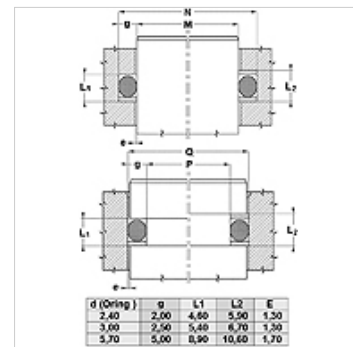

Caracteristici

Tip constructiv	Inel de susținere
Presiune de lucru	până la 500 bari
Temperatură min.	-50 °C
Temperatură max.	130 °C
Medii	Uleiuri minerale HFA, HFB
Montaj	în locașuri închise de montare
Material	PBTB (poliester 55 Shore D)

Spaltmaß / Clearance	
Druck / Pressure	e max.
250 bar	0,25
300 bar	0,20
350 bar	0,15
400 bar	0,10
500 bar	0,05

Indicație

Dimensiune fantă:

Presiune= 250 bari / e max.= 0,25

Presiune= 300 bari / e max.= 0,20

Presiune= 350 bari / e max.= 0,15

Presiune= 400 bari / e max.= 0,10

Presiune= 500 bari / e max.= 0,05

Descriere

Montare simplă

Inelele nu trebuie ajustate

Soluție convenabilă

Articol