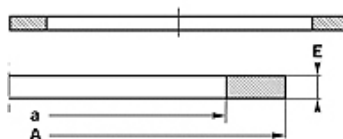

Caracteristici

Tip constructiv	Inel de susținere
Presiune de lucru	până la 500 bari
Temperatură min.	-50 °C
Temperatură max.	130 °C
Medii	Uleiuri minerale HFA, HFB
Montaj	în locașuri închise de montare
Material	PBTB (poliester 55 Shore D)

Spaltmaß / Clearance	
Druck / Pressure	e max.
250 bar	0,25
300 bar	0,20
350 bar	0,15
400 bar	0,10
500 bar	0,05

Indicație

Dimensiune fantă:

Presiune= 250 bari / e max.= 0,25

Presiune= 300 bari / e max.= 0,20

Presiune= 350 bari / e max.= 0,15

Presiune= 400 bari / e max.= 0,10

Presiune= 500 bari / e max.= 0,05

Descriere

Montare simplă

Inelele nu trebuie ajustate

Soluție convenabilă

Articol