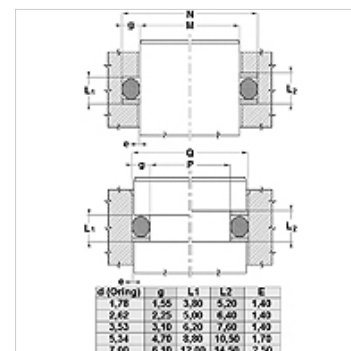

| Spaltmaß / Clearance | |
|----------------------|--------|
| Druck / Pressure | e max. |
| 250 bar | 0,25 |
| 300 bar | 0,20 |
| 350 bar | 0,15 |
| 400 bar | 0,10 |
| 500 bar | 0,05 |

Indicație

Dimensiune fantă: