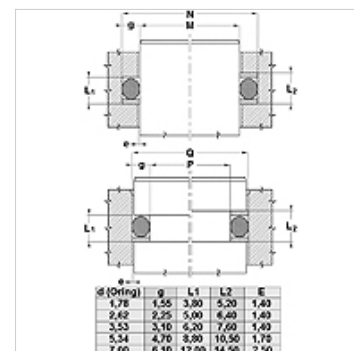

Spaltmaß / Clearance	
Druck / Pressure	e max.
250 bar	0,25
300 bar	0,20
350 bar	0,15
400 bar	0,10
500 bar	0,05

Indicație

Dimensiune fantă:

Presiune= 250 bari / e max.= 0,25

Presiune= 300 bari / e max.= 0,20

Presiune= 350 bari / e max.= 0,15

Presiune= 400 bari / e max.= 0,10

Presiune= 500 bari / e max.= 0,05

Descriere

Montare simplă

Inelele nu trebuie ajustate

Soluție convenabilă

Articol

Denumire	M (mm)	N (mm)	P (mm)	Q (mm)	Inel O
PBK 010-610	7,0	10,1	6,9	10	6,07 x 1,78
PBK 11	8,0	11,1	7,9	11	7,65 x 1,78
PBK 611	9,0	12,1	8,9	12	8,73 x 1,78
PBK 12	9,0	12,1	9,9	13	9,25 x 1,78
PBK 109	9,0	13,5	9,5	14	7,60 x 2,62
PBK 110-613	10,0	14,5	10,5	15	9,19 x 2,62
PBK 13	11,0	14,1	10,9	14	10,82 x 1,78
PBK 111	11,0	15,5	11,5	16	10,77 x 2,62
PBK 614	12,0	16,5	12,5	17	11,91 x 2,62
PBK 112	12,5	17,0	13,5	18	12,37 x 2,62
PBK 14	13,0	16,1	12,9	16	12,42 x 1,78
PBK 15	14,0	17,1	14,9	18	14,00 x 1,78
PBK 113	14,0	18,5	14,5	19	13,94 x 2,62
PBK 616	15,0	19,5	15,5	20	15,08 x 2,62
PBK 16	16,0	19,1	15,9	19	15,60 x 1,78
PBK 114-809	16,0	20,5	16,5	21	15,54 x 2,62
PBK 17	17,0	20,1	17,9	21	17,17 x 1,78
PBK 115	17,0	21,5	17,5	22	17,12 x 2,62
PBK 617	18,0	22,5	18,5	23	17,86 x 2,62
PBK 116	19,0	23,5	19,5	24	18,72 x 2,62
PBK 210	19,0	25,2	19,8	26	18,64 x 3,53
PBK 117	20,0	24,5	20,5	25	20,30 x 2,62
PBK 211	20,0	26,2	21,8	28	20,22 x 3,53
PBK 19	21,0	24,1	20,9	24	20,35 x 1,78
PBK 812	21,0	25,5	21,5	26	20,64 x 2,62
PBK 20	22,0	25,1	22,9	26	21,95 x 1,78
PBK 118-813	22,0	26,5	22,5	27	21,89 x 2,62
PBK 212	22,0	28,2	22,8	29	21,82 x 3,53
PBK 213	23,0	29,2	23,8	30	23,39 x 3,53
PBK 119-814	24,0	28,5	24,5	29	23,47 x 2,62
PBK 120	25,0	29,5	25,5	30	25,07 x 2,62
PBK 214	25,0	31,2	25,8	32	24,99 x 3,53
PBK 618	26,0	32,2	26,8	33	26,80 x 3,53
PBK 121	27,0	31,5	27,5	32	26,64 x 2,62
PBK 215	27,0	33,2	27,8	34	26,57 x 3,53