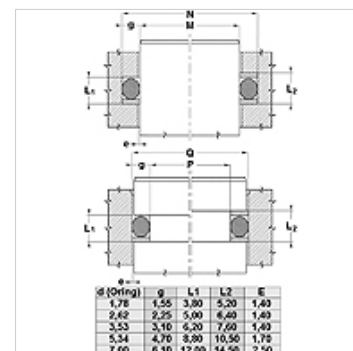

### Caracteristici

Presiune de lucru	până la 500 bari
Temperatură min.	-50 °C
Temperatură max.	130 °C
Medii	Uleiuri minerale HFA, HFB
Montaj	în locașuri închise de montare
Material	PBTB (poliester 55 Shore D)

Spaltmaß / Clearance	
Druck / Pressure	e max.
250 bar	0,25
300 bar	0,20
350 bar	0,15
400 bar	0,10
500 bar	0,05

### Indicație

Dimensiune fantă:

Presiune= 250 bari / e max.= 0,25

Presiune= 300 bari / e max.= 0,20

Presiune= 350 bari / e max.= 0,15

Presiune= 400 bari / e max.= 0,10

Presiune= 500 bari / e max.= 0,05

### Articol

Denumire	M (mm)	N (mm)	P (mm)	Q (mm)	Inel O
PBK 010-610	7,0	10,1	6,9	10	6,07 x 1,78
PBK 11	8,0	11,1	7,9	11	7,65 x 1,78
PBK 611	9,0	12,1	8,9	12	8,73 x 1,78
PBK 12	9,0	12,1	9,9	13	9,25 x 1,78
PBK 109	9,0	13,5	9,5	14	7,60 x 2,62
PBK 110-613	10,0	14,5	10,5	15	9,19 x 2,62
PBK 13	11,0	14,1	10,9	14	10,82 x 1,78
PBK 111	11,0	15,5	11,5	16	10,77 x 2,62
PBK 614	12,0	16,5	12,5	17	11,91 x 2,62
PBK 112	12,5	17,0	13,5	18	12,37 x 2,62
PBK 14	13,0	16,1	12,9	16	12,42 x 1,78
PBK 15	14,0	17,1	14,9	18	14,00 x 1,78
PBK 113	14,0	18,5	14,5	19	13,94 x 2,62
PBK 616	15,0	19,5	15,5	20	15,08 x 2,62
PBK 16	16,0	19,1	15,9	19	15,60 x 1,78
PBK 114-809	16,0	20,5	16,5	21	15,54 x 2,62
PBK 17	17,0	20,1	17,9	21	17,17 x 1,78
PBK 115	17,0	21,5	17,5	22	17,12 x 2,62
PBK 617	18,0	22,5	18,5	23	17,86 x 2,62
PBK 116	19,0	23,5	19,5	24	18,72 x 2,62
PBK 210	19,0	25,2	19,8	26	18,64 x 3,53
PBK 117	20,0	24,5	20,5	25	20,30 x 2,62
PBK 211	20,0	26,2	21,8	28	20,22 x 3,53
PBK 19	21,0	24,1	20,9	24	20,35 x 1,78
PBK 812	21,0	25,5	21,5	26	20,64 x 2,62
PBK 20	22,0	25,1	22,9	26	21,95 x 1,78
PBK 118-813	22,0	26,5	22,5	27	21,89 x 2,62
PBK 212	22,0	28,2	22,8	29	21,82 x 3,53
PBK 213	23,0	29,2	23,8	30	23,39 x 3,53
PBK 119-814	24,0	28,5	24,5	29	23,47 x 2,62
PBK 120	25,0	29,5	25,5	30	25,07 x 2,62
PBK 214	25,0	31,2	25,8	32	24,99 x 3,53
PBK 618	26,0	32,2	26,8	33	26,80 x 3,53
PBK 121	27,0	31,5	27,5	32	26,64 x 2,62
PBK 215	27,0	33,2	27,8	34	26,57 x 3,53