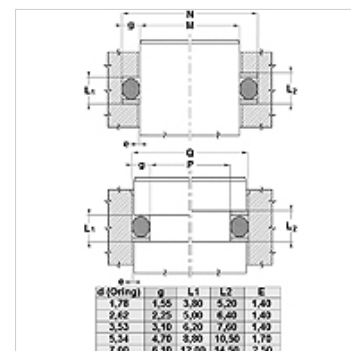

## Caracteristici

Presiune de lucru	până la 500 bari
Temperatură min.	-50 °C
Temperatură max.	130 °C
Medii	Uleiuri minerale HFA, HFB
Montaj	în locașuri închise de montare
Material	PBTB (poliester 55 Shore D)

Spaltmaß / Clearance	
Druck / Pressure	e max.
250 bar	0,25
300 bar	0,20
350 bar	0,15
400 bar	0,10
500 bar	0,05

## Indicație

Dimensiune fantă:

Presiune= 250 bari / e max.= 0,25

Presiune= 300 bari / e max.= 0,20

Presiune= 350 bari / e max.= 0,15

Presiune= 400 bari / e max.= 0,10

Presiune= 500 bari / e max.= 0,05

## Articol

Denumire	M (mm)	N (mm)	P (mm)	Q (mm)	Inel O
PBK 010-610	7,0	10,1	6,9	10	6,07 x 1,78
PBK 11	8,0	11,1	7,9	11	7,65 x 1,78
PBK 611	9,0	12,1	8,9	12	8,73 x 1,78
PBK 12	9,0	12,1	9,9	13	9,25 x 1,78
PBK 109	9,0	13,5	9,5	14	7,60 x 2,62
PBK 110-613	10,0	14,5	10,5	15	9,19 x 2,62
PBK 13	11,0	14,1	10,9	14	10,82 x 1,78
PBK 111	11,0	15,5	11,5	16	10,77 x 2,62
PBK 614	12,0	16,5	12,5	17	11,91 x 2,62
PBK 112	12,5	17,0	13,5	18	12,37 x 2,62
PBK 14	13,0	16,1	12,9	16	12,42 x 1,78
PBK 15	14,0	17,1	14,9	18	14,00 x 1,78
PBK 113	14,0	18,5	14,5	19	13,94 x 2,62
PBK 616	15,0	19,5	15,5	20	15,08 x 2,62
PBK 16	16,0	19,1	15,9	19	15,60 x 1,78
PBK 114-809	16,0	20,5	16,5	21	15,54 x 2,62
PBK 17	17,0	20,1	17,9	21	17,17 x 1,78
PBK 115	17,0	21,5	17,5	22	17,12 x 2,62
PBK 617	18,0	22,5	18,5	23	17,86 x 2,62
PBK 116	19,0	23,5	19,5	24	18,72 x 2,62
PBK 210	19,0	25,2	19,8	26	18,64 x 3,53
PBK 117	20,0	24,5	20,5	25	20,30 x 2,62
PBK 211	20,0	26,2	21,8	28	20,22 x 3,53
PBK 19	21,0	24,1	20,9	24	20,35 x 1,78
PBK 812	21,0	25,5	21,5	26	20,64 x 2,62
PBK 20	22,0	25,1	22,9	26	21,95 x 1,78
PBK 118-813	22,0	26,5	22,5	27	21,89 x 2,62
PBK 212	22,0	28,2	22,8	29	21,82 x 3,53
PBK 213	23,0	29,2	23,8	30	23,39 x 3,53
PBK 119-814	24,0	28,5	24,5	29	23,47 x 2,62
PBK 120	25,0	29,5	25,5	30	25,07 x 2,62
PBK 214	25,0	31,2	25,8	32	24,99 x 3,53
PBK 618	26,0	32,2	26,8	33	26,80 x 3,53
PBK 121	27,0	31,5	27,5	32	26,64 x 2,62
PBK 215	27,0	33,2	27,8	34	26,57 x 3,53