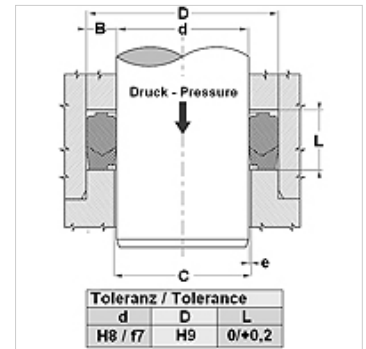

## Caracteristici

Tip constructiv	Set de etanșare tijă
Presiune de lucru	până la 700 bari
Viteză de alunecare max.	0,5 m/s
Temperatură min.	-30 °C
Temperatură max.	110 °C
Medii	Uleiuri minerale Emulsii de apă
Montaj	în locașuri deschise de montare
Material	(1) Inel de presiune: NBR armat cu țesătură dură (2) Garnitură: NBR (3) Inel de susținere: rășină acetalică / PTBR
Utilizare	Instalație hidrolică

Spaltmaß / Clearance	
d (mm)	e (mm)
d < 110	< 0,4
d > 110	< 0,7

Toleranz / Tolerance		
d	D	L
H8 / f7	H9	0/+0,2

## Descriere

Rezistență mare la extrudare  
Nu este necesară înălțimea reglabilă a nutului.  
Soluție simplă.