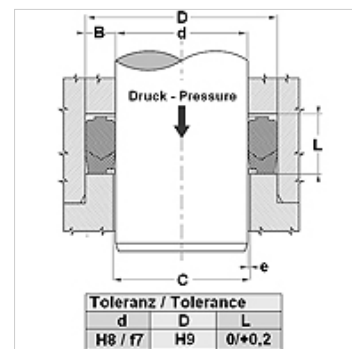

Caracteristici

Tip constructiv	Set de etanșare tijă
Presiune de lucru	până la 700 bari
Viteză de alunecare max.	0,5 m/s
Temperatură min.	-30 °C
Temperatură max.	110 °C
Medii	Uleiuri minerale Emulsii de apă
Montaj	în locașuri deschise de montare
Material	(1) Inel de presiune: NBR armat cu țesătură dură (2) Garnitură: NBR (3) Inel de susținere: rășină acetalică / PTBR
Utilizare	Instalație hidraulică

Spaltmaß / Clearance	
d (mm)	e (mm)
d < 110	< 0,4
d > 110	< 0,7

Toleranz / Tolerance		
d	D	L
H8 / f7	H9	0/+0,2

Descriere

Rezistență mare la extrudare
Nu este necesară înălțimea reglabilă a nutului.
Soluție simplă.

Indicații referitoare comandă

Dacă se utilizează în condiții de lucru speciale (lichid, temperatură, presiune...), vă rugăm să ne contactați.
Alt material posibil: FPM, EPDM.

Articol

Denumire	D (mm)	d (mm)	L (mm)
SM 169 118-1AX	43,00	30,00	20,00
SM 177 137-1AX	45,00	35,00	25,59
SM 185 137-1AX	47,00	35,00	22,50
SM 196 137-1AX	50,00	35,00	22,50
SM 200 141-1AX	51,00	36,00	22,50
SM 204 157-1AX	52,00	40,00	22,50
SM 216 157-1AX	55,00	40,00	22,62
SM 236 157-1AX	60,00	40,00	30,00
SM 236 177-1AX	60,00	45,00	22,50
SM 248 196-1AX	63,00	50,00	20,00
SM 255 177-1AX	65,00	45,00	28,00
SM 255 196-1CX	65,00	50,00	22,50
SM 255 196-1AX	65,00	50,00	24,50
SM 262 200-1AX	66,67	50,80	24,90
SM 275 196-1BX	70,00	50,00	30,00
SM 275 216-2AX	70,00	55,00	22,50
SM 275 216-1AX	70,00	55,00	25,00
SM 279 220-1AX	71,00	56,00	25,00
SM 295 236-2AX	75,00	60,00	22,50
SM 295 236-1AX	75,00	60,00	25,00
SM 303 236-1AX	77,00	60,00	27,00
SM 314 236-1BX	80,00	60,00	32,00
SM 334 255-1AX	85,00	65,00	29,00
SM 334 275-1AX	85,00	70,00	22,50
SM 334 275-1BX	85,00	70,00	25,00
SM 354 275-1AX	90,00	70,00	30,00
SM 354 275-2AX	90,00	70,00	31,90
SM 374 295-2AX	95,00	75,00	28,00
SM 379 301-1AX	96,50	76,50	32,50
SM 393 314-1AX	100,00	80,00	30,00
SM 413 354-1AX	105,00	90,00	25,00
SM 433 354-1AX	110,00	90,00	30,00
SM 472 393-1AX	120,00	100,00	30,00
SM 511 433-1AX	130,00	110,00	32,50
SM 519 433-1AX	132,00	110,00	36,51