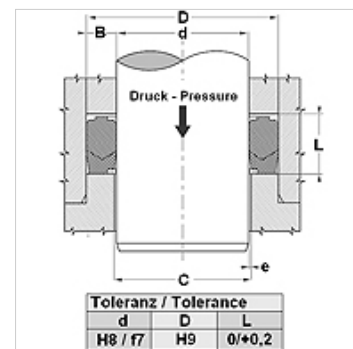

## Caracteristici

Tip constructiv	Set de etanșare tijă
Presiune de lucru	până la 700 bari
Viteză de alunecare max.	0,5 m/s
Temperatură min.	-30 °C
Temperatură max.	110 °C
Medii	Uleiuri minerale Emulsii de apă
Montaj	în locașuri deschise de montare
Material	(1) Inel de presiune: NBR armat cu țesătură dură (2) Garnitură: NBR (3) Inel de susținere: rășină acetalică / PTBR
Utilizare	Instalație hidraulică

Spaltmaß / Clearance	
d (mm)	e (mm)
d < 110	< 0,4
d > 110	< 0,7

Toleranz / Tolerance		
d	D	L
H8 / f7	H9	0/+0,2

## Descriere

Rezistență mare la extrudare  
Nu este necesară înălțimea reglabilă a nutului.  
Soluție simplă.