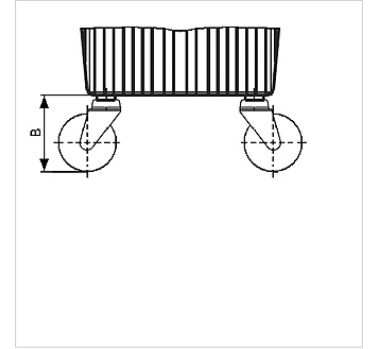

HK LR BAK RA

Rolă de ghidare pentru rezervor din aluminiu de tip BAK RA

HANSA FLEX

Caracteristici

Material Material plastic / oțel

Indicație

Date fiind dimensiunile mici, la rezervorul HKBAKRA30 trebuie utilizate doar 2 role de ghidare.

Articol

Denumire	pentru dimensiune rezervor	B (mm)	Fixare	Greutate (kg)
HK LENKROLLE 150	HK BAK RA 30 - 70	160	M10	1,1

este un accesoriu pentru următoarele produse

HK BAK RA Rezervor hidraulic BAKRA