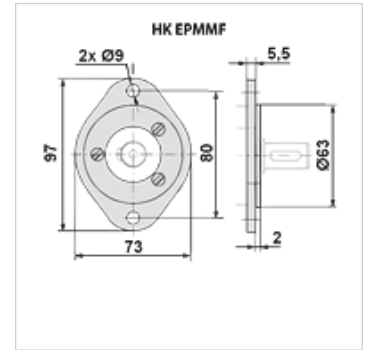

HK EPMM F

Flanșă pentru motor Gerotor

Caracteristici

Utilizare For gerotor motor type EPMM

Indicație

Fixare la motor cu 3 șuruburi M6x14

Cuplu de strângere 5 - 6 Nm

Articol

| Denumire | Greutate (kg) |
|-----------|------------------|
| HK EPMM F | 0,5 |

este un accesoriu pentru următoarele produse

HK EPMM C Motor Gerotor EPMM