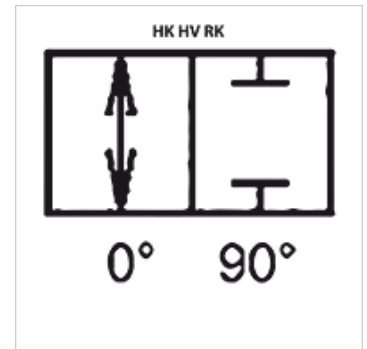

# HK HV RK

Robinet cu bilă cu 2 căi 700 bar, model cu blocare

**HANSA FLEX**

## Caracteristici

Presiune de lucru	max. 700 bari
Debit volumetric	max. 27 l/min
Racord 1 + 2	Filete NPT interioare
Material	Carcasă, bilă și ax de comandă din oțel

## Articol

Denumire	Filet	Lățime (mm)	Lungime (mm)	SW (mm)	Greutate (kg)
HK HV1 RK	1/4" NPT	25	50	22	0,55
HK HV2 RK	3/8" NPT	35	80	27	0,55

Qmax - debit volumetric max. - SW = deschiderea cheii