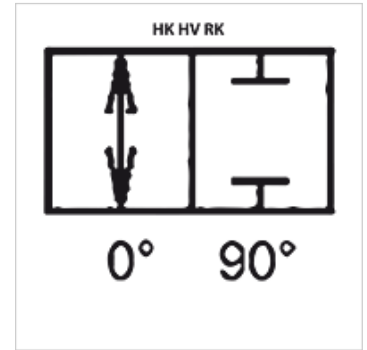

# HK HV RK

Robinet cu bilă cu 2 căi 700 bar, model cu blocare

**HANSA FLEX**

## Caracteristici

Presiune de lucru	max. 700 bari
Debit volumetric	max. 27 l/min
Racord 1 + 2	Filete NPT interioare
Material	Carcasă, bilă și ax de comandă din oțel

## Articol

Denumire	Filet	Lățime (mm)	Lungime (mm)	SW (mm)	Greutate (kg)
HK HV1 RK	1/4" NPT	25	50	22	0,55
HK HV2 RK	3/8" NPT	35	80	27	0,55

Qmax - debit volumetric max. – SW = deschiderea cheii