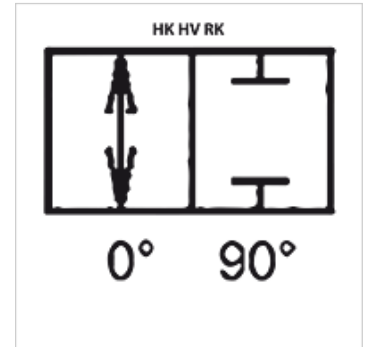

# HK HV RK

Robinet cu bilă cu 2 căi 700 bar, model cu blocare

**HANSA FLEX**

## Caracteristici

Presiune de lucru	max. 700 bari
Debit volumetric	max. 27 l/min
Racord 1 + 2	Filete NPT interioare
Material	Carcasă, bilă și ax de comandă din oțel

## Articol

Denumire	Filet	Lățime (mm)	Lungime (mm)	SW (mm)	Greutate (kg)
HK HV1 RK	1/4" NPT	25	50	22	0,55
HK HV2 RK	3/8" NPT	35	80	27	0,55

Qmax - debit volumetric max. – SW = deschiderea cheii