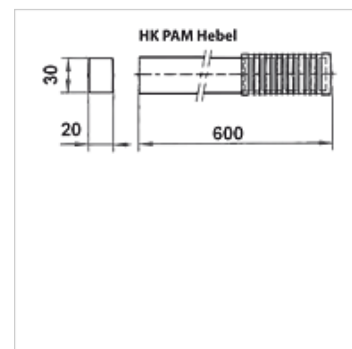

HK PAM Hebel

Manetă pentru pompa manuală PAM

HANSA FLEX

Articol

Denumire	Dimensiuni	Greutate (kg)
HK PAM 029 0000	20x30x600	0,71

este un accesoriu pentru următoarele produse

HK PAM 014 R	Pompă manuală pentru montarea conductei
HK PAM 014 T	Pompă manuală pentru montarea rezervorului
HK PAM 015 T	Pompă manuală pentru montarea rezervorului cu supapă cu căi