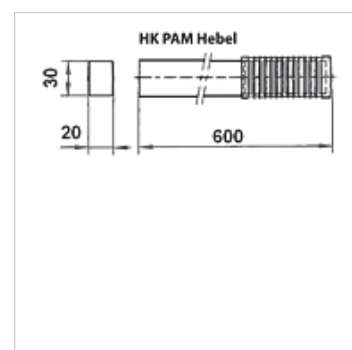

HK PAM Hebel

Manetă pentru pompa manuală PAM

HANSA FLEX

Articol

Denumire	Dimensiuni	Greutate (kg)
HK PAM 029 0000	20x30x600	0,71

este un accesoriu pentru următoarele produse

HK PAM 014 R	Pompă manuală pentru montarea conductei
HK PAM 014 T	Pompă manuală pentru montarea rezervorului
HK PAM 015 T	Pompă manuală pentru montarea rezervorului cu supapă cu căi