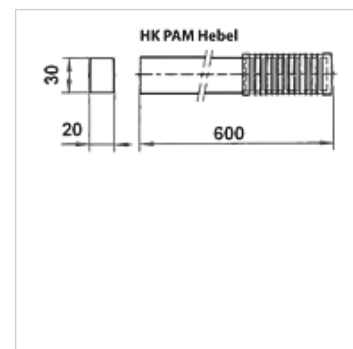

HK PAM Hebel

Manetă pentru pompa manuală PAM

HANSA FLEX

Articol

Denumire	Dimensiuni	Greutate (kg)
HK PAM 029 0000	20x30x600	0,71

este un accesoriu pentru următoarele produse

HK PAM 014 R	Pompă manuală pentru montarea conductei
HK PAM 014 T	Pompă manuală pentru montarea rezervorului
HK PAM 015 T	Pompă manuală pentru montarea rezervorului cu supapă cu căi