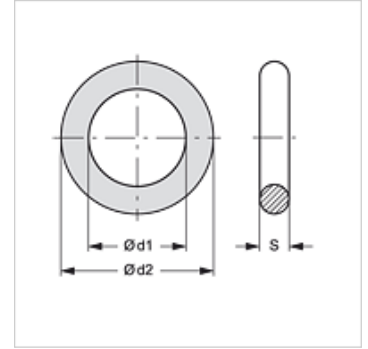

## Caracteristici

Temperatură min. -40 °C

Temperatură max. 125 °C

Material NBR

## Articol

Denumire	pentru furtun DN	Ø d1 (mm)	Ø d2 (mm)	S (mm)
AC OR AOL 20	19	20	24	2,0
AC OR AOL 25	25	26	30	2,0
AC OR AOL 32	31	32	37	2,5